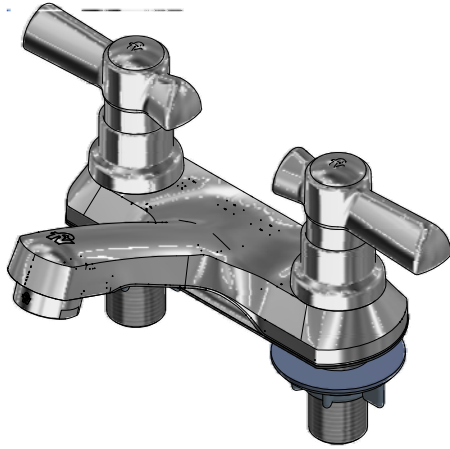

Juego centerset 4" para lavabo

Código: **E190/27L**

Línea: **Fiori Lever (27L)**

COD.: **ACABADO:**

CR Cromo

Incluye:

LISTA DE REPUESTOS

#	CÓDIGO	DESCRIPCIÓN
1	103.27L.14bCN.02	Manija Fiori Lever armada
1.1	103.26.15CN	Tapa para manija
1.2	103.49.32	Tornillo cabeza tanque
1.3	103.24.8	Inserto resina acetal hexagonal
2	186.26.7CN	Cubre cabeza
3	201.71.5D.0E	Cabeza baja tipo E rotación derecha
4	141E	Aireador a 8.3 l/min
5	192.71.34E	Empaque
6	417.26.22CN	Arandela plástica
7	520.6CN	Contratuercas G½ x14