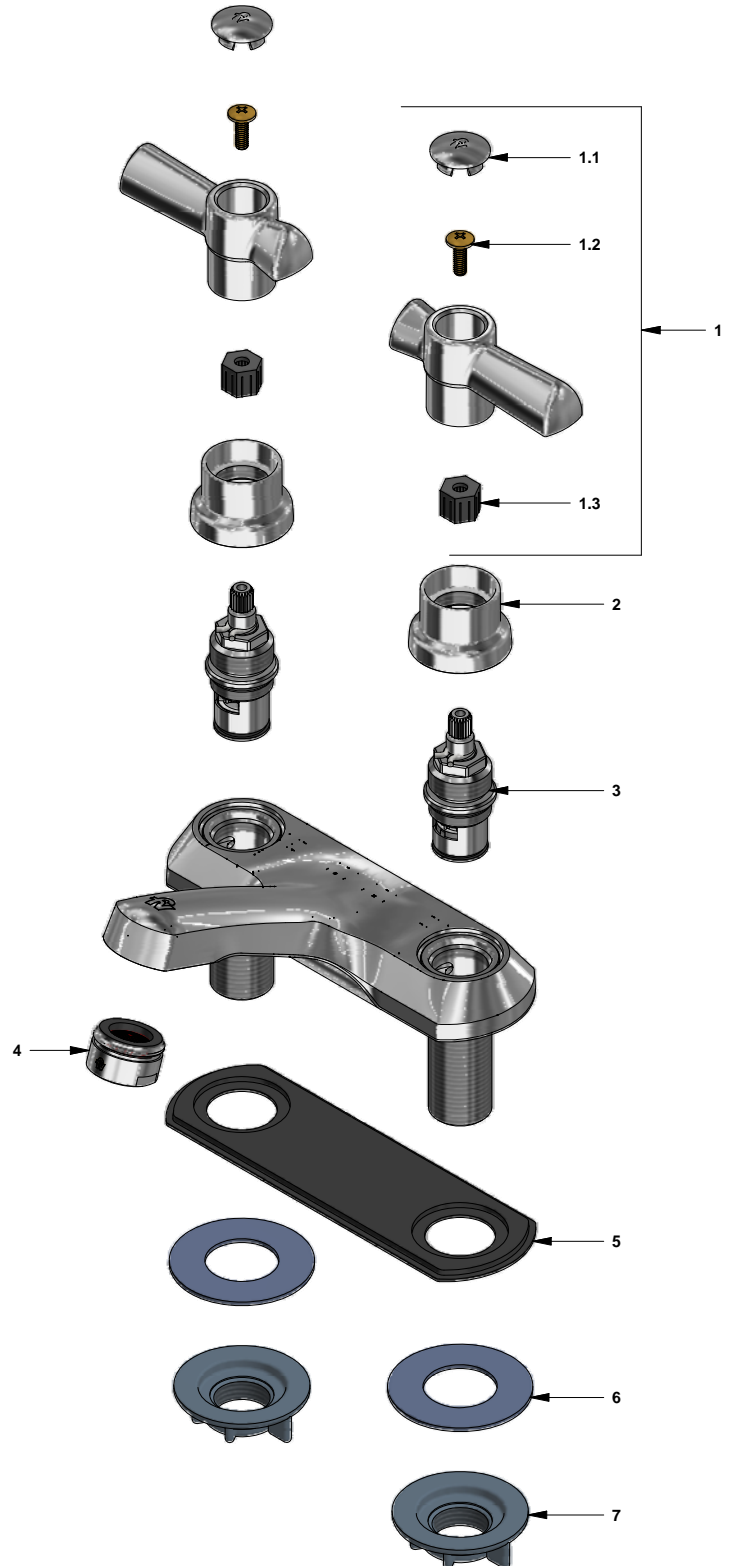

Juego centerset 4" para lavabo

Código: **E190/27L**

Línea: **Fiori Lever (27L)**

COD.: **ACABADO:**

CR Cromo

Incluye:

LISTA DE REPUESTOS

#	CÓDIGO	DESCRIPCIÓN
1	103.27L.14bCN.02	Manija Fiori Lever armada
1.1	103.26.15CN	Tapa para manija
1.2	103.49.32	Tornillo cabeza tanque
1.3	103.24.8	Inserto resina acetal hexagonal
2	186.26.7CN	Cubre cabeza
3	201.71.5D.0E	Cabeza baja tipo E rotación derecha
4	141E	Aireador a 8.3 l/min
5	192.71.34E	Empaque
6	417.26.22CN	Arandela plástica
7	520.6CN	Contratuercas G½ x14