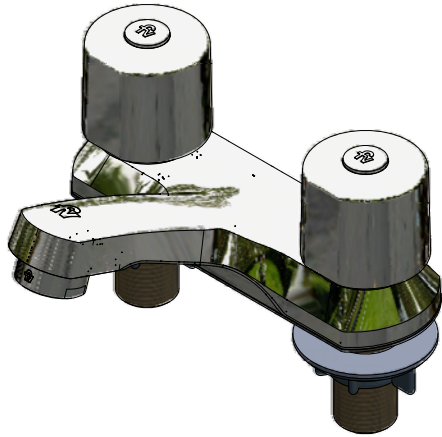

# Juego center set de 4" para lavabo

Código: **E190/24**

Línea: **Kansas (24)**

**COD.:** **ACABADO:**

CR Cromo

Incluye:

## LISTA DE REPUESTOS

#	CÓDIGO	DESCRIPCIÓN
1	207.24.14.02	Manija Kansas armada
1.1	103.64.17 Cr	Tapa para manija
1.2	103.49.32 Ai	Tornillo cabeza tanque W5/32"
2	186.26.7CN	Cubre cabeza
3	201.71.5D.0E	Cabeza baja tipo E rotación derecha
4	141E	Aireador a 8.3 l/min
5	192.71.34E	Empaque
6	417.26.22CN	Arandela plástica
7	520.6CN	Contratuercas G½ x14