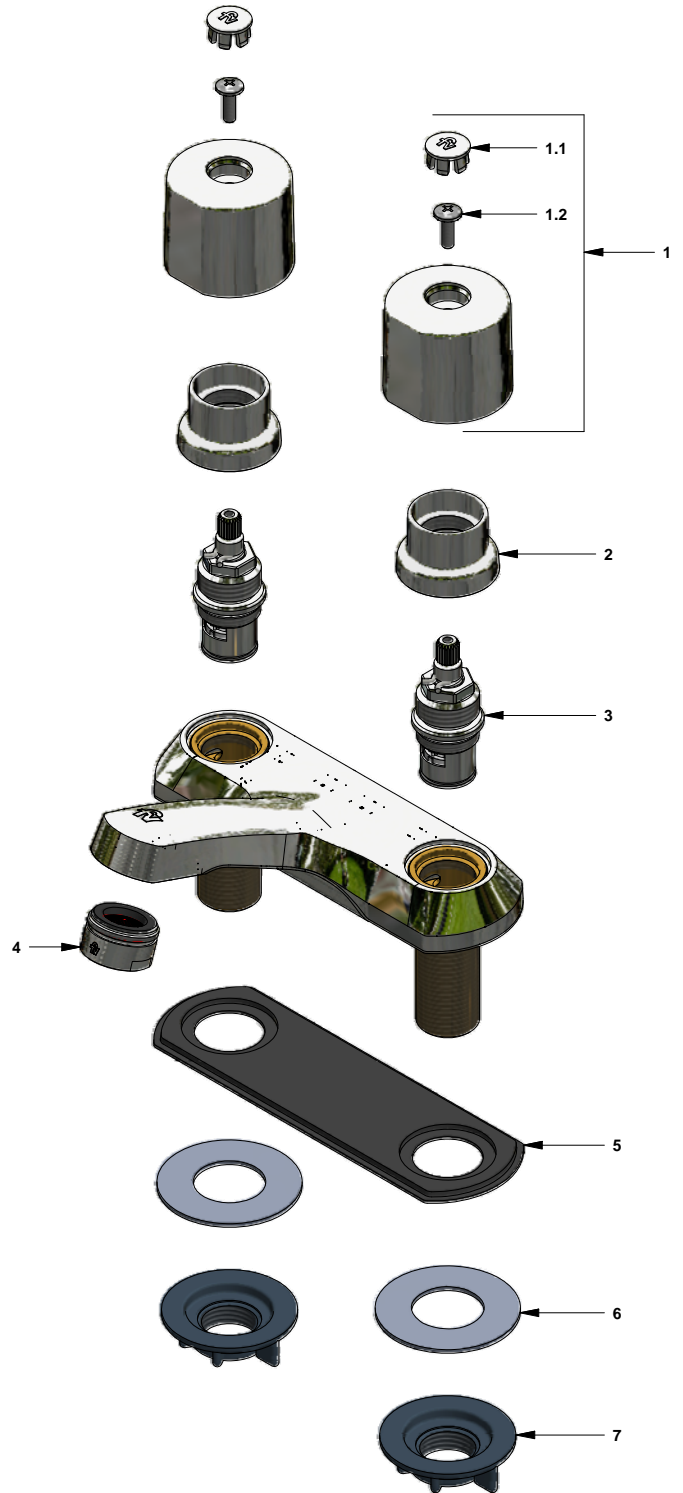

# Juego center set de 4" para lavabo

Código: **E190/24**

Línea: **Kansas (24)**

**COD.:** **ACABADO:**

CR Cromo

Incluye:

## LISTA DE REPUESTOS

#	CÓDIGO	DESCRIPCIÓN
1	207.24.14.02	Manija Kansas armada
1.1	103.64.17 Cr	Tapa para manija
1.2	103.49.32 Ai	Tornillo cabeza tanque W5/32"
2	186.26.7CN	Cubre cabeza
3	201.71.5D.0E	Cabeza baja tipo E rotación derecha
4	141E	Aireador a 8.3 l/min
5	192.71.34E	Empaque
6	417.26.22CN	Arandela plástica
7	520.6CN	Contratuercas G½ x14