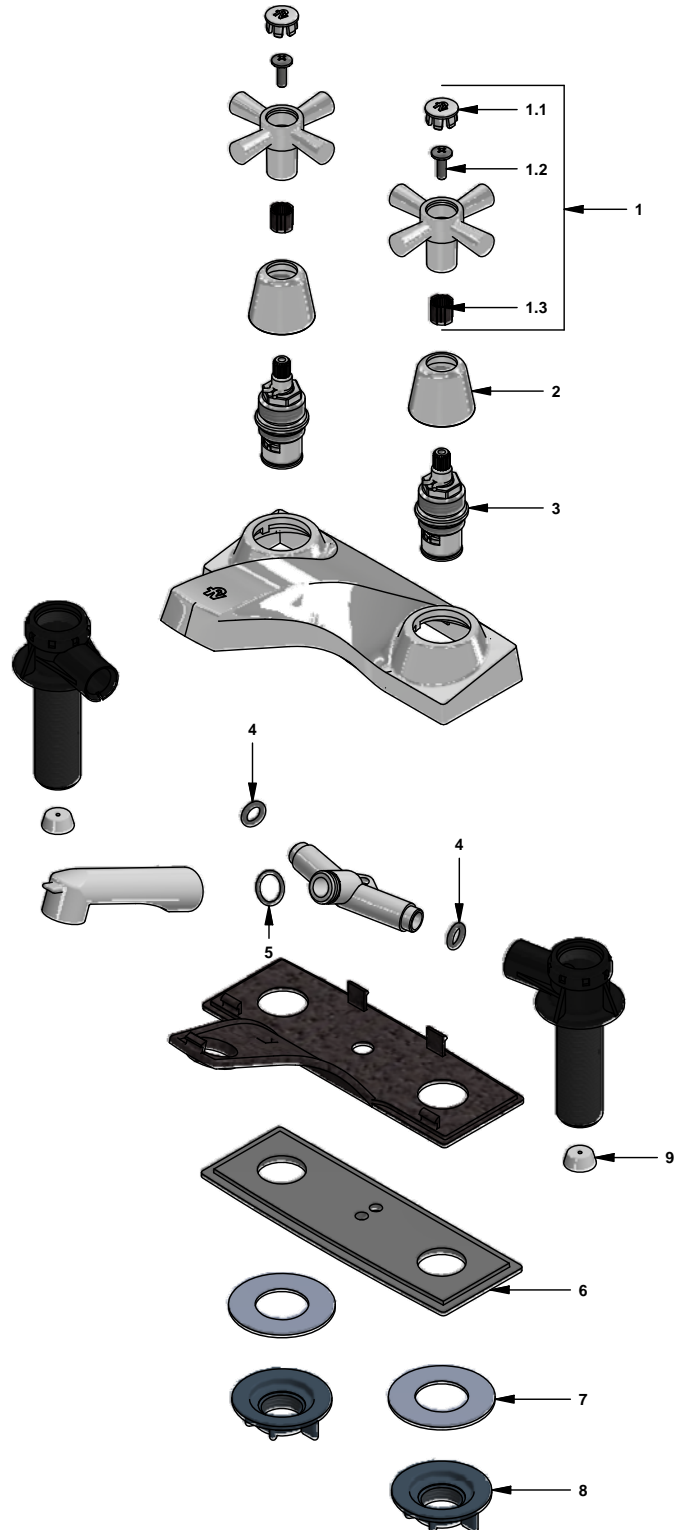

Juego centerset 4" para lavabo

Código: **E1900/Y4**

Línea: **Crux (Y4)**

COD.: **ACABADO:**

CR Cromo

Incluye:

LISTA DE REPUESTOS

#	CÓDIGO	DESCRIPCIÓN
1	103.Y4.14.02	Manija Crux armada
1.1	103.64.17(B)	Tapa para manija
1.2	103.49.32 Ai	Tornillo cabeza tanque W5/32"
1.3	109.B2.8	Inserto
2	112.B2.7E	Cubrecabeza
3	201.71.5D.0E	Cabeza baja tipo E rotación derecha
4	201.29.10CN	O' ring D.I:7.52; W:2.62
5	201.26.6CN	O' ring D.I: 12.42; W:1.78
6	190.02.35CN	Apoyo de goma para centerset plástico
7	417.26.22CN	Arandela plástica
8	520.6CN	Contratuercas G½ x14
9	226.26.34CN	Reductor de caudal