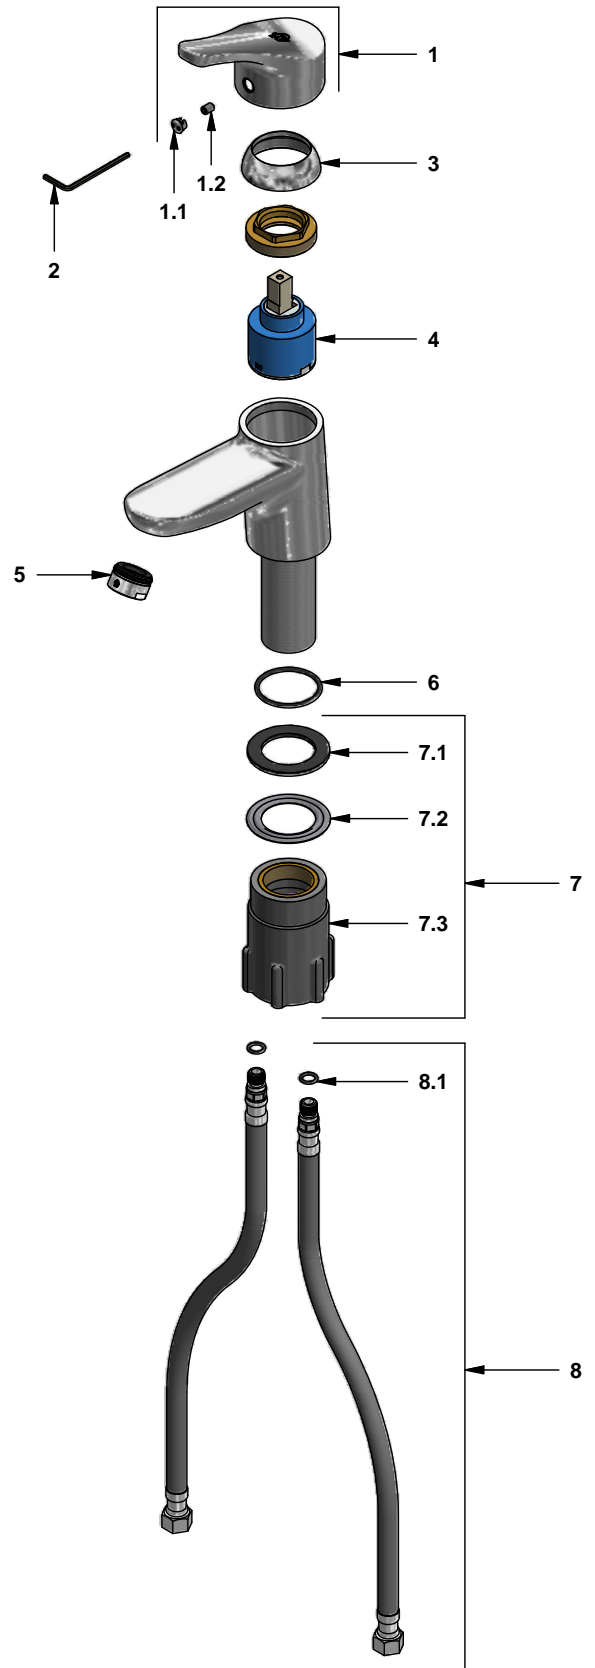

# Juego monocomando plus para lavabo

Código: **E181.01.05/B3**

Línea: **Flow (B3)**

**COD.:** **ACABADO:**

CR Cromo

**Incluye:** Mangueras flexibles con conexión a llave angular F.V.

## LISTA DE REPUESTOS

#	CÓDIGO	DESCRIPCIÓN
1	411.B3.14.0	Manija Flow completa
1.1	182.B1.19	Tapón para manija
1.2	181.B1.13	Prisionero M5x0,8
2	106.19	Llave hexagonal "Allen" B.LL.:2.5
3	181.B3.7	Capuchón
4	182.06.25.0	Cartucho cerámico monocomando
5	141E	Aireador a 8.3 l/min
6	181.01.B3.34	O-ring D.I.:35.2; W.: 2.5
7	412.87.8.0	Kit manual de fijación
7.1	412.87.11	Empaque de caucho
7.2	412.87.8	Arandela de acero inoxidable
7.3	412.87.4.0	Tuerca manual de fijación
8	410.20.0.1	Manguera flexible
8.1	181.92.21	O´ring D.I.:7.65; W.:1.78