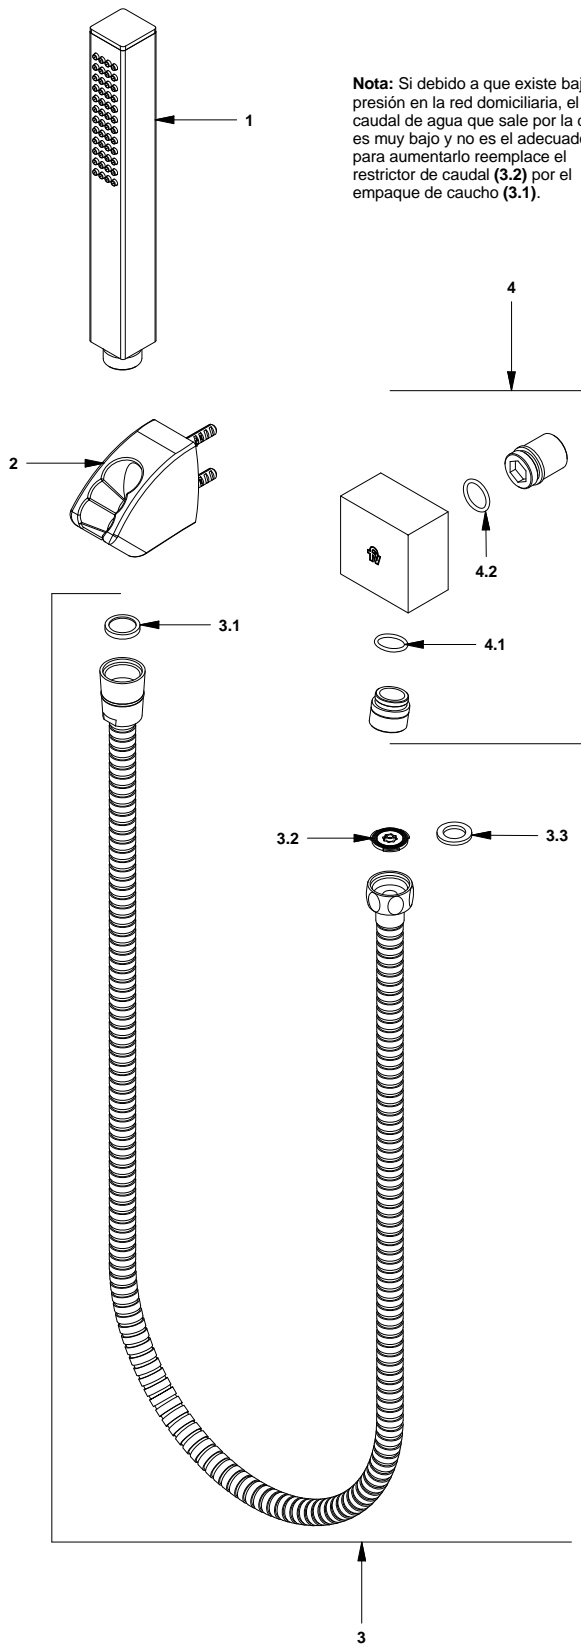

# E148.03 CR

Kit de ducha manual rectangular con manguera de 180cm

**COD.: ACABADO:**

CR Cromo

Línea: **COMPLEMENTOS**

## LISTA DE REPUESTOS

#	CÓDIGO	DESCRIPCIÓN
1	128.30.0 Cr	Ducha manual plástica rectangular
2	119.85.15.0	Soporte Rectangular
3	119.29.5.0	Manguera flexible
3.1	119.12.34	Filtro
3.2	120.D3.27.0	Restrictor de caudal a 9.5 l/min
3.3	310.B1.25.6	Empaque
4	128.10.3.1.0	Conector para ducha manual de barra
4.1	128.10.3.1.31	O-ring DI.:14,2 W.:1,8
4.2	128.10.3.1.32	O-ring DI.:15 W.:2

**Nota:** Si debido a que existe baja presión en la red domiciliaria, el caudal de agua que sale por la ducha es muy bajo y no es el adecuado para aumentarlo reemplace el restrictor de caudal (3.2) por el empaque de caucho (3.1).