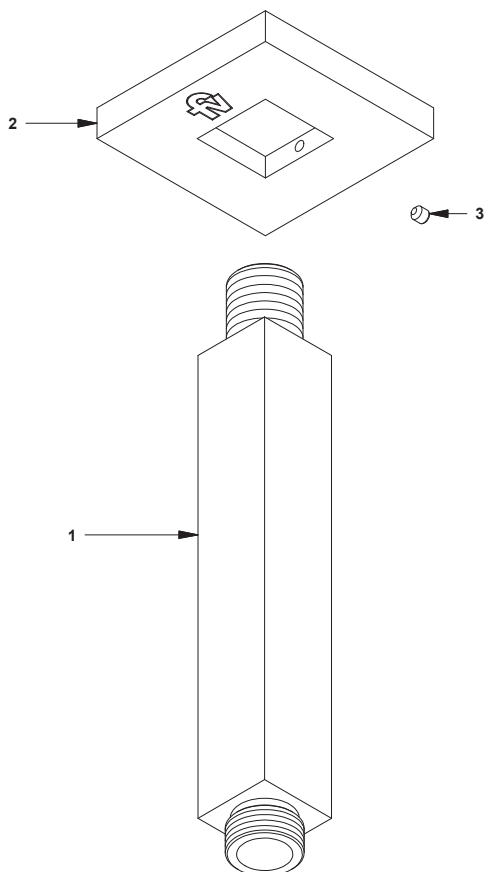

F.V. - FRANZ VIEGENER se reserva el derecho de modificar, cambiar, mejorar y/o anular materiales, productos y/o diseños sin previo aviso.

Visítenos en: www.franzviegener.com

ISO 9001