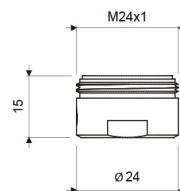

Gama
BASICOS

GRIFERIA
Aireador Universal
E141E DH

E141E DH

LAS MEDIDAS SE ENCUENTRAN EN MILIMETROS

ACABADOS

Cromo

CARACTERÍSTICAS FÍSICAS

Garantía