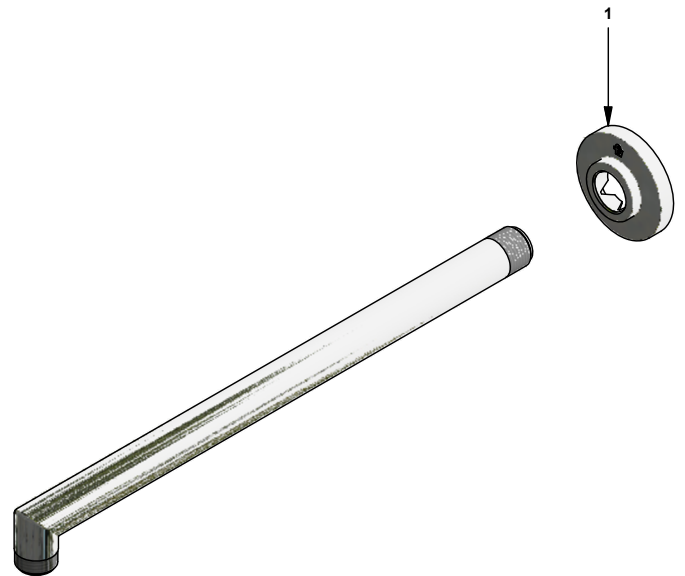

Brazo de ducha plástico redondo 30cm

Código: **E140.C8 DH**

Línea: **Duchas**

COD.: **ACABADO:**

CR Cromo

Incluye: • Roseta decorativa

LISTA DE REPUESTOS

#	CÓDIGO	DESCRIPCIÓN
1	120.39.13.03	Roseta