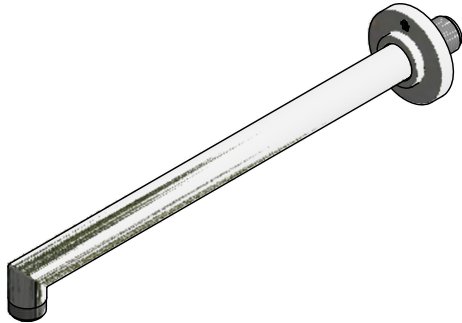

Brazo de ducha plástico redondo 30cm

Código: **E140.C8 DH**

Línea: **Duchas**

COD.: **ACABADO:**

CR Cromo

Incluye: • Roseta decorativa

LISTA DE REPUESTOS

#	CÓDIGO	DESCRIPCIÓN
1	120.39.13.03	Roseta