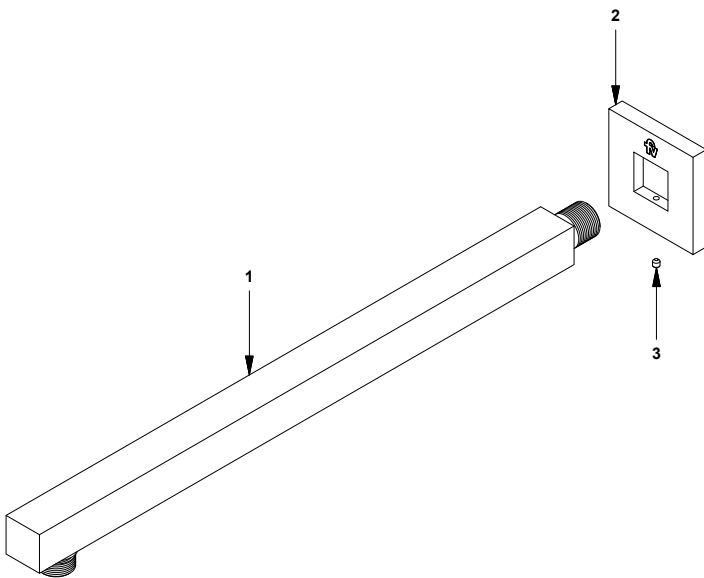

LISTA DE REPUESTOS

#	Repuesto	CÓDIGO	DESCRIPCIÓN
1		140.32.1	Brazo de ducha
2	Sí	140.31.13	Roseta
3	Sí	F-V901224	Prisionero cilíndrico M4x0,7

F.V. - FRANZ VIEGENER se reserva el derecho de modificar, cambiar, mejorar y/o anular materiales, productos y/o diseños sin previo aviso.

Visítenos en: www.franzviegener.com

ISO 9001