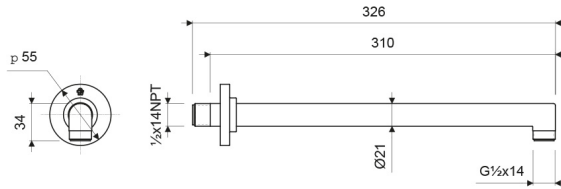

Gama  
**HOGAR**

GRIFERIA

Brazo de Ducha Plástico 30 cm.

E140.C8 DH

E140.C8 DH

LAS MEDIDAS SE ENCUENTRAN EN MILÍMETROS

### DESCRIPCIÓN

- Diseño del brazo: redondo.
- Medida del brazo: 30 cm.
- Producto fabricado en resinas plásticas de alta resistencia y duración.
- Recomendado para usar con cualquier cabeza de ducha FV.
- Incluye roseta para la pared.