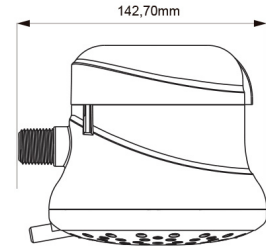

Gama
HOGAR

GRIFERIA

Ducha Eléctrica Sensación 127V

E135.03 DH

E135.03 DH/BL

LAS MEDIDAS SE ENCUENTRAN EN MILIMETROS

ACABADOS

BL

Bianco

CARACTERÍSTICAS FÍSICAS

Calidad

Durabilidad
Grifería

Producto
Completo

DESCRIPCIÓN

- Voltaje de servicio: 110v.
- Ducha incluye selector de temperatura: 4 opciones.
- Rango de trabajo: De 0 W hasta 5.500 W.
- Ducha cuenta con un repuesto (resistencia) exclusivo para cada modelo.
- Se recomienda colocar en la pared, conjuntamente con el Brazo de Ducha (código E135.01.1 DH BL).
- Ducha eléctrica se despacha en funda de percha (autoservicio).
- Presión de trabajo: Mínima 1,42 PSI - Máxima 56,89 PSI.
- Ducha incluye duchador manual con transferencia.
- Producto de eficiencia eléctrica 95%.
- Garantía: 1 año.
- Ducha incluye sistema de protección contra choque eléctrico.