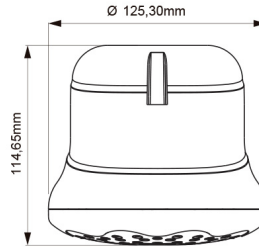

Gama
HOGAR

GRIFERIA

Ducha Eléctrica Sensación 127V

E135.03 DH

E135.03 DH/BL

LAS MEDIDAS SE ENCUENTRAN EN MILIMETROS

ACABADOS

BL

Bianco

CARACTERÍSTICAS FÍSICAS

Calidad

Durabilidad
Grifería

Producto
Completo

DESCRIPCIÓN

- Voltaje de servicio: 110v.
- Ducha incluye selector de temperatura: 4 opciones.
- Rango de trabajo: De 0 W hasta 5.500 W.
- Ducha cuenta con un repuesto (resistencia) exclusivo para cada modelo.
- Se recomienda colocar en la pared, conjuntamente con el Brazo de Ducha (código E135.01.1 DH BL).
- Ducha eléctrica se despacha en funda de percha (autoservicio).
- Presión de trabajo: Mínima 1,42 PSI - Máxima 56,89 PSI.
- Ducha incluye duchador manual con transferencia.
- Producto de eficiencia eléctrica 95%.
- Garantía: 1 año.
- Ducha incluye sistema de protección contra choque eléctrico.