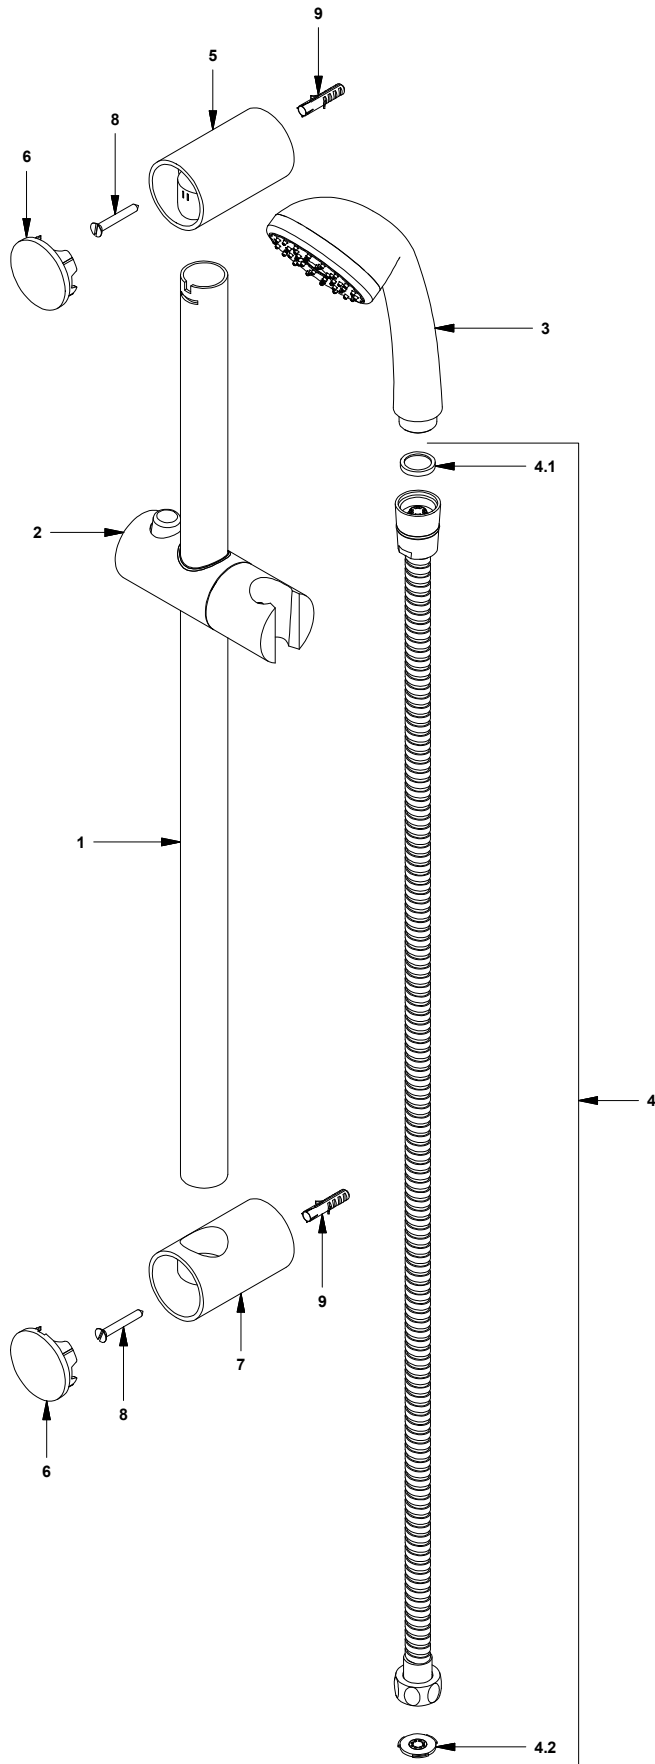

F.V. - FRANZ VIEGENER se reserva el derecho de modificar, cambiar, mejorar y/o anular materiales, productos y/o diseños sin previo aviso.

Visítenos en: www.franzviegener.com

ISO 9001