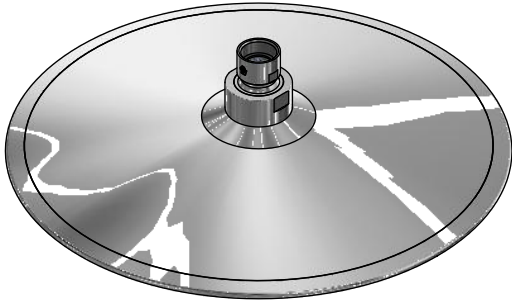

Cabeza de ducha LED

Código: **E126.29**

Línea: **COMPLEMENTOS**

COD.: **ACABADO:**

CR Cromo

LISTA DE REPUESTOS

#	CÓDIGO	DESCRIPCIÓN
1	120.85.27.0	Restrictor de caudal a 9.5 l/min
2	119.12.34	Filtro

F.V. se reserva el derecho de modificar, cambiar, mejorar y/o anular materiales, productos y/o diseños sin previo aviso.