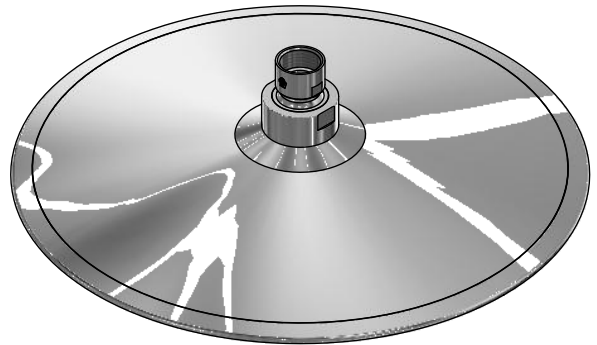

Cabeza de ducha LED

Código: **E126.29**

Línea: **COMPLEMENTOS**

COD.: **ACABADO:**

CR Cromo

LISTA DE REPUESTOS

#	CÓDIGO	DESCRIPCIÓN
1	120.85.27.0	Restrictor de caudal a 9.5 l/min
2	119.12.34	Filtro

F.V. se reserva el derecho de modificar, cambiar, mejorar y/o anular materiales, productos y/o diseños sin previo aviso.