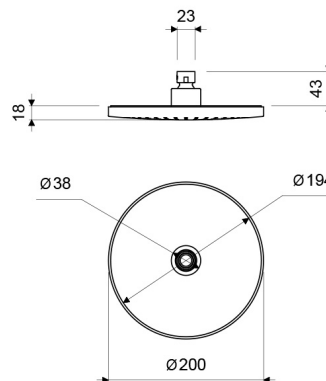

Gama
HOGAR

GRIFERIA

Cabeza de Ducha Redonda (ABS) 20 cm.

E126.41

E126.41

LAS MEDIDAS SE ENCUENTRAN EN MILIMETROS

ACABADOS

Cromo

CARACTERÍSTICAS FÍSICAS

Garantía

Econsumo
9.5 litros/min

Calidad

Durabilidad
Grifería

Recubrimiento

DESCRIPCIÓN

- Cabeza de ducha fabricada en resinas plásticas de alta resistencia.
- Incluye sistema auto-limpiante.
- Compatible con toda la gama de brazos de ducha FV.
- Medida de la ducha: 20 cm. (diámetro).
- Incluye restrictor para controlar el flujo de agua.