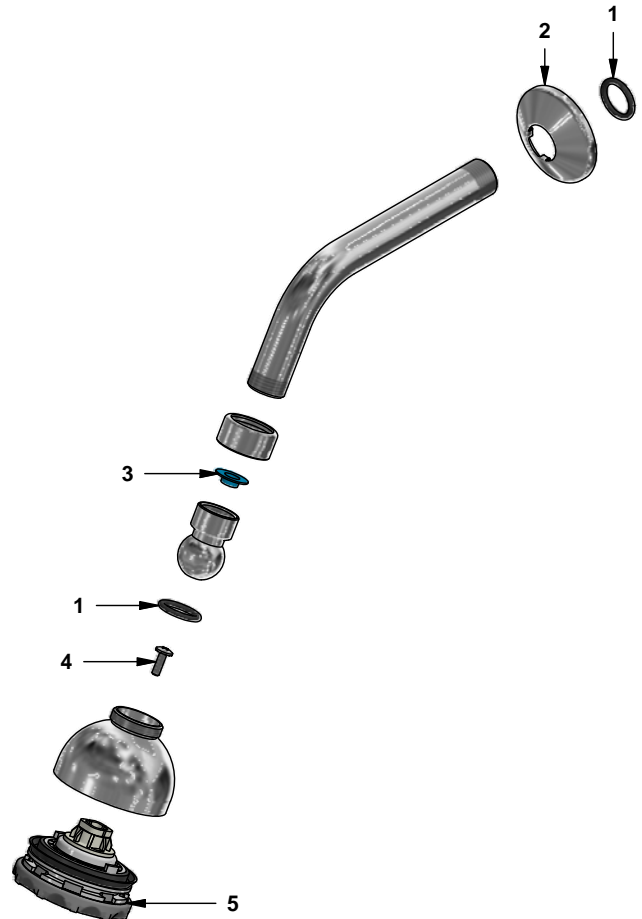

Ducha Trevi

Código: **E120.53 DH**

Línea: **Duchas**

COD.: **ACABADO:**

CR Cromo

Incluye:

LISTA DE REPUESTOS

#	CÓDIGO	DESCRIPCIÓN
1	415.14	O´ring D.l:17.8; W:3.1
2	545.6	Roseta brazo ducha
3	120.C2.27.0	Restrictor de caudal a 9.5 l/min
4	103.49.32 Ai	Tornillo cabeza tanque W5/32"
5	120.53.3.0	Cuerpo inferior ducha Nikles