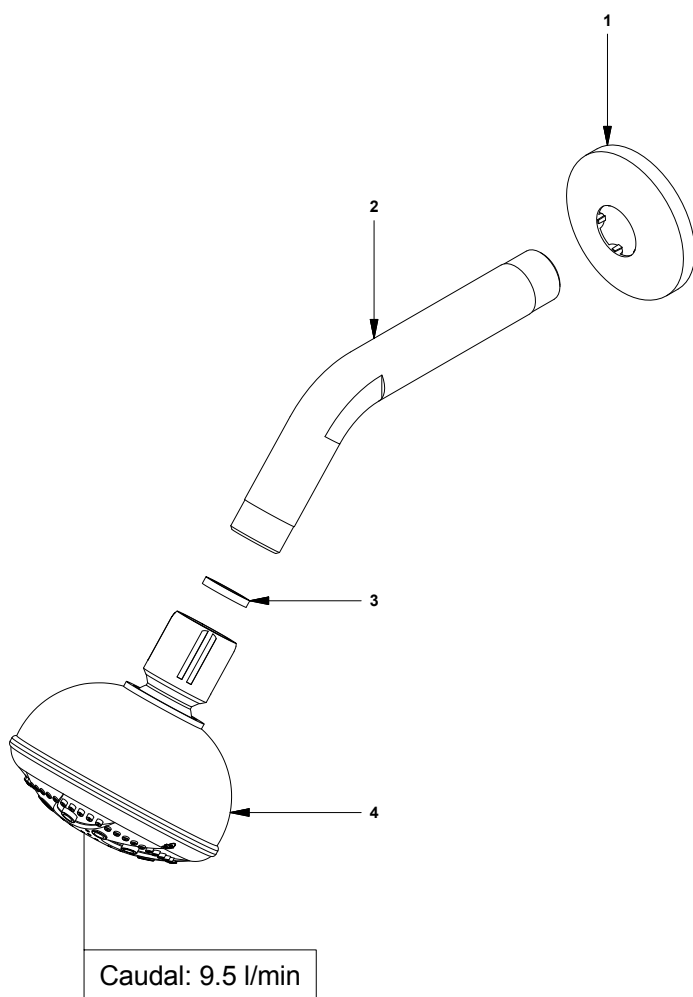

F.V. - FRANZ VIEGENER se reserva el derecho de modificar, cambiar, mejorar y/o anular materiales, productos y/o diseños sin previo aviso.

Visítenos en: www.franzviegener.com

ISO 9001