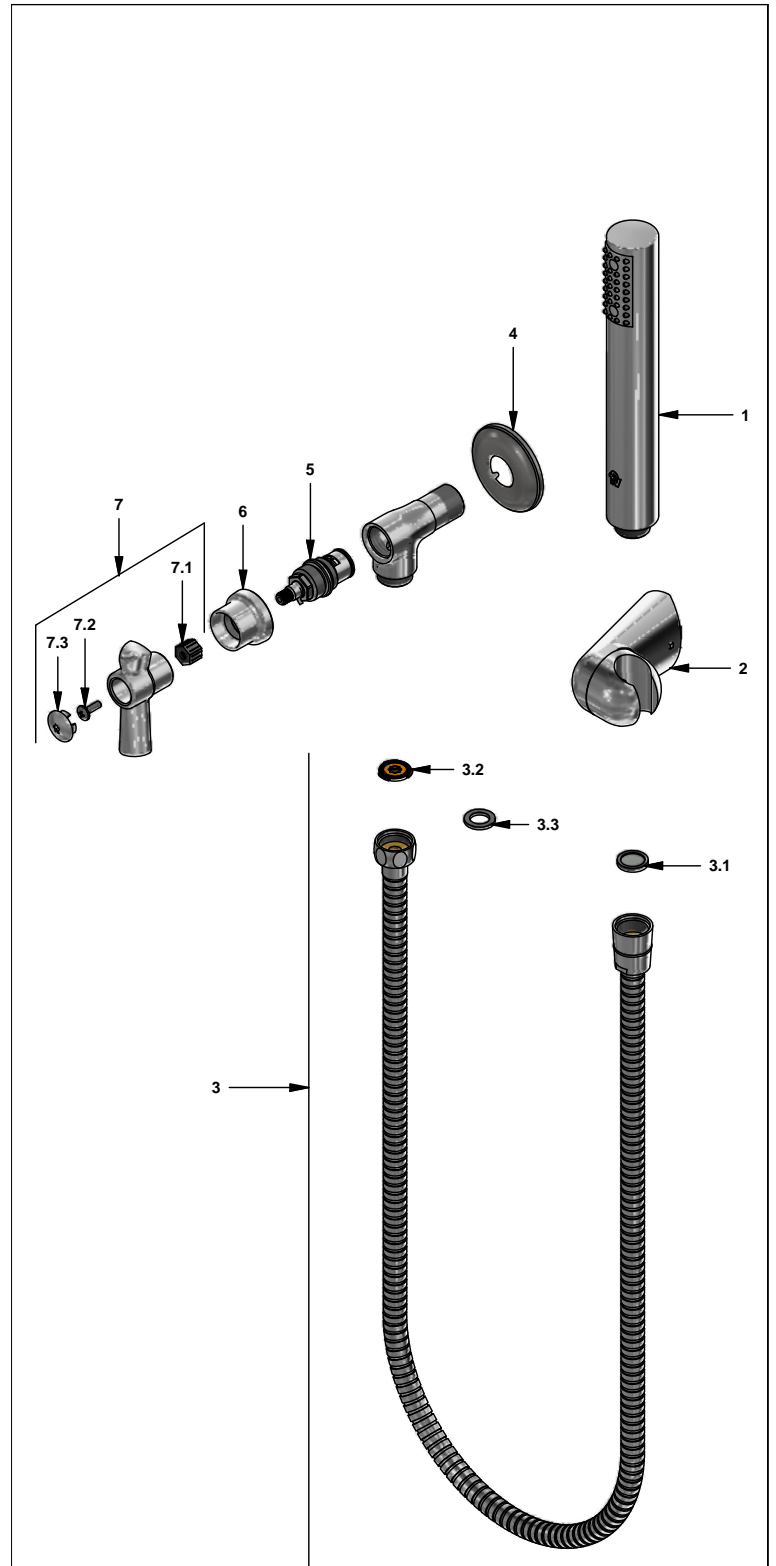

Llave individual con ducha manual

Código: **E118/27L**

Línea: **Fiori Lever (27L)**

COD.: **ACABADO:**

CR Cromo

Incluye:

LISTA DE REPUESTOS

#	CÓDIGO	DESCRIPCIÓN
1	128.20.0	Ducha manual
2	310.B1.15.0	Soporte ducha manual
3	310.B1.25.0	Manguera flexible
3.1	119.12.34	Filtro
3.2	120.D3.27.0	Restrictor de caudal a 9.5 l/min
3.3	310.B1.25.6	Empaque
4	269.13	Roseta Metálica
5	201.71.5D.0E	Cabeza baja tipo E rotación derecha
6	186.26.7CN	Cubre cabeza
7	103.27L.14bCN.02	Manija Fiori Lever armada
7.1	103.24.8	Inserto resina acetil hexagonal
7.2	103.49.32 Ai	Tornillo cabeza tanque W5/32"
7.3	103.26.15CN	Tapa para manija

Nota: Si debido a que existe baja presión en la red domiciliaria, el caudal de agua que sale por la ducha es muy bajo y no es el adecuado para bañarse; para aumentarlo reemplace el restrictor de caudal (3.2) por el empaque de caucho (3.3)