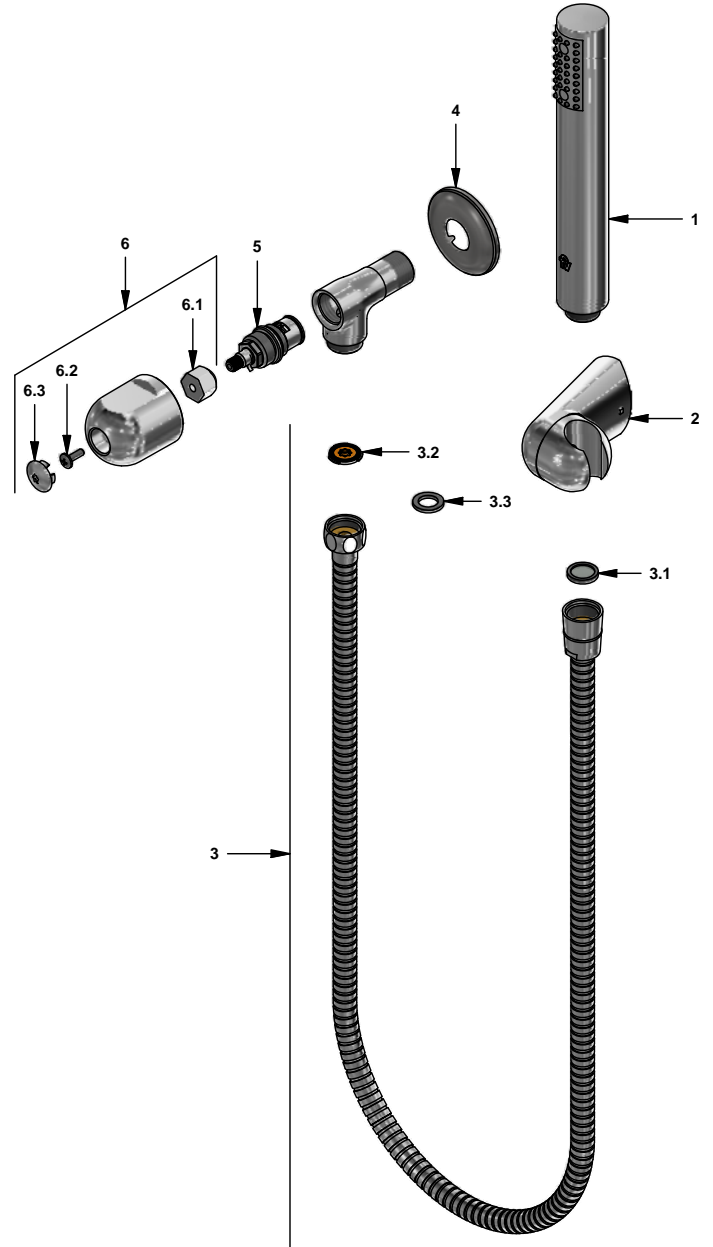

Llave individual con ducha manual

Código: **E118/26**

Línea: **Lúmina (26)**

COD.: **ACABADO:**

CR Cromo

Incluye:

LISTA DE REPUESTOS

#	CÓDIGO	DESCRIPCIÓN
1	128.20.0	Ducha manual
2	310.B1.15.0	Soporte ducha manual
3	310.B1.25.0	Manguera flexible
3.1	119.12.34	Filtro
3.2	120.D3.27.0	Restrictor de caudal a 9.5 l/min
3.3	310.B1.25.6	Empaque
4	269.13	Roseta Metálica
5	201.71.5D.0E	Cabeza baja tipo E rotación derecha
6	103.26.14.02	Manija Lúmina armada
6.1	101.29.8c	Inserto cambiable
6.2	103.49.32 Ai	Tornillo cabeza tanque W5/32"
6.3	103.26.15CN	Tapa para manija

Nota: Si debido a que existe baja presión en la red domiciliaria, el caudal de agua que sale por la ducha es muy bajo y no es el adecuado para bañarse; para aumentarlo reemplace el restrictor de caudal (3.2) por el empaque de caucho (3.3)