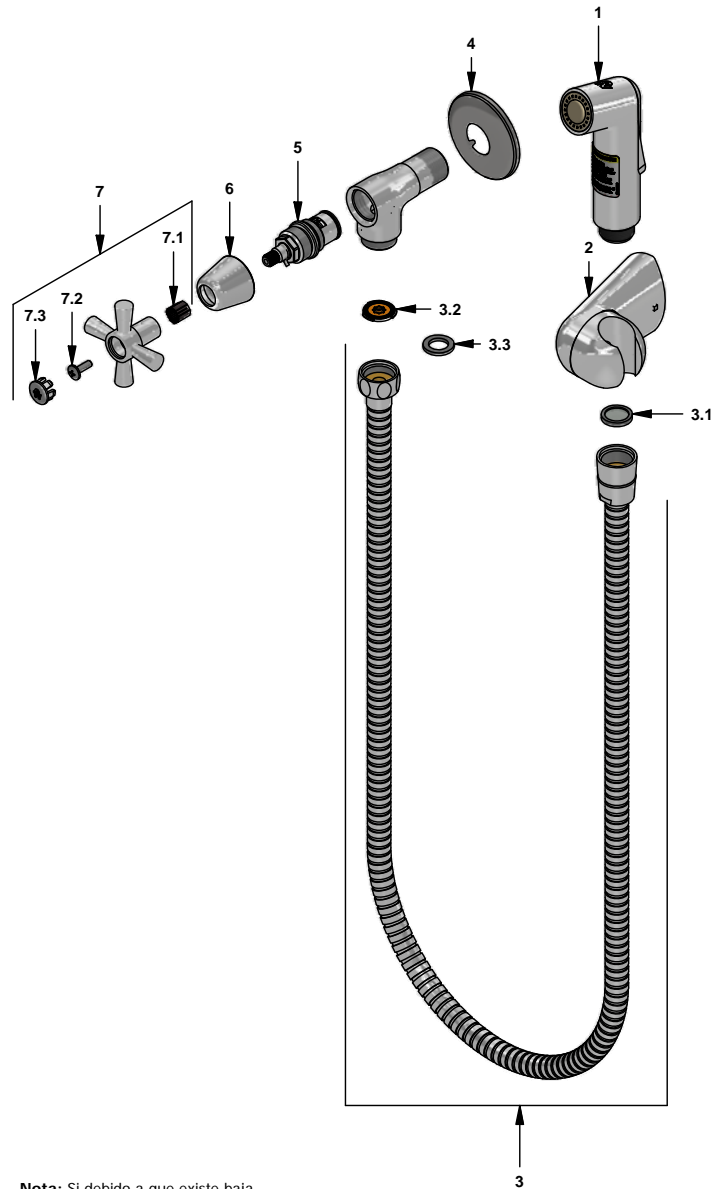

# Llave individual con ducha manual spray

Código: **E118.02/Y4**

Línea: **Crux (Y4)**

**COD.:** **ACABADO:**

CR Cromo

Incluye:

## LISTA DE REPUESTOS

#	CÓDIGO	DESCRIPCIÓN
1	446.01.20.0E	Rociador manual
2	310.B1.15.0	Soporte ducha manual
3	310.B1.25.0	Manguera flexible
3.1	119.12.34	Filtro
3.2	120.D3.27.0	Restrictor de caudal a 9.5 l/min
3.3	310.B1.25.6	Empaque
4	269.13	Roseta Metálica
5	201.71.5D.0E	Cabeza baja tipo E rotación derecha
6	112.B2.7E	Cubrecabeza
7	103.Y4.14.02	Manija Crux armada
7.1	109.B2.8	Inserto
7.2	103.49.32 Ai	Tornillo cabeza tanque W5/32"
7.3	103.64.17(B)	Tapa para manija

**Nota:** Si debido a que existe baja presión en la red domiciliaria, el caudal de agua que sale por la ducha es muy bajo y no es el adecuado para bañarse; para aumentarlo reemplace el restrictor de caudal (3.2) por el empaque de caucho (3.3).