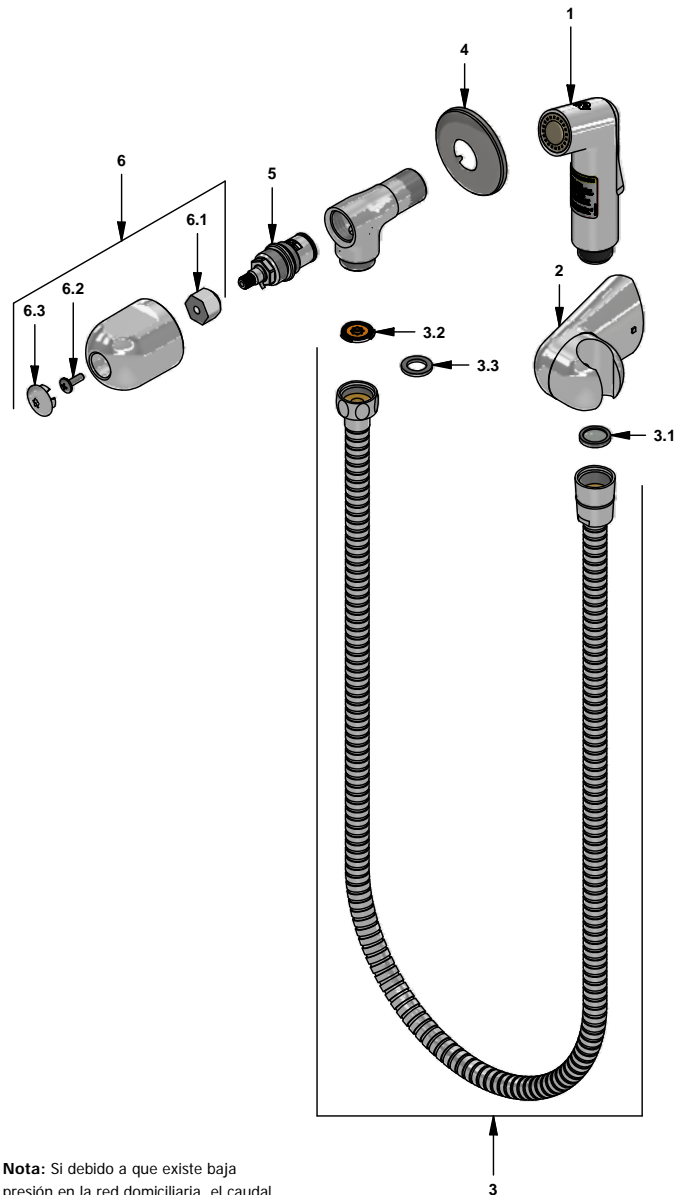

# Llave individual con ducha manual spray

Código: **E118.02/26**

Línea: **Lúmina (26)**

**COD.:** **ACABADO:**

CR Cromo

Incluye:

## LISTA DE REPUESTOS

#	CÓDIGO	DESCRIPCIÓN
1	446.01.20.0E	Rociador manual
2	310.B1.15.0	Soporte ducha manual
3	310.B1.25.0	Manguera flexible
3.1	119.12.34	Filtro
3.2	120.D3.27.0	Restrictor de caudal a 9.5 l/min
3.3	310.B1.25.6	Empaque
4	269.13	Roseta Metálica
5	201.71.5D.0E	Cabeza baja tipo E rotación derecha
6	103.26.14.02	Manija Lúmina armada
6.1	101.29.8c	Inserto cambiabile
6.2	103.49.32 Ai	Tornillo cabeza tanque W5/32"
6.3	103.26.15CN	Tapa para manija

**Nota:** Si debido a que existe baja presión en la red domiciliaria, el caudal de agua que sale por la ducha es muy bajo y no es el adecuado para bañarse; para aumentarlo reemplace el restrictor de caudal (3.2) por el empaque de caucho (3.3).