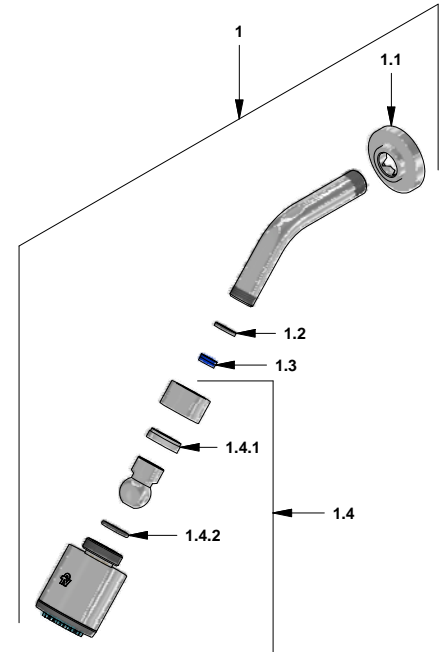

COD.: **ACABADO:**

CR Cromo

Incluye:

LISTA DE REPUESTOS

#	CÓDIGO	DESCRIPCIÓN
1	120.39.1.01	Ducha Libby completa
1.1	120.39.13	Roseta
1.2	119.12.34	Filtro
1.3	120.85.27.0	Restrictor de caudal a 9.5 l/min
1.4	120.39.1.0	Cabeza de ducha
1.4.1	120.42.4	Buje porta glóbulo
1.4.2	415.14	O´ring D.I:17.8; W:3.1
2	103.41.7i.03 RA	Protección plástica impresa
3	103.71.27i.0E	Cabeza alta tipo E rotación izquierda
4	103.71.27D.0E	Cabeza alta tipo E rotación derecha
5	103.63.18.2E	Porta roseta
6	103.15.18E	Porta roseta
7	103.39.13	Roseta
8	103.39.14.0.02	Manija Libby armada
8.1	103.39.8A	Inserto
8.2	103.42.24a	Arandela de seguridad
8.3	103.49.32 Ai	Tornillo cabeza tanque W5/32"
8.4	103.39.20	Prisionero M5 x 6
9	106.19	Llave hexagonal "Allen" B.LL.:2.5