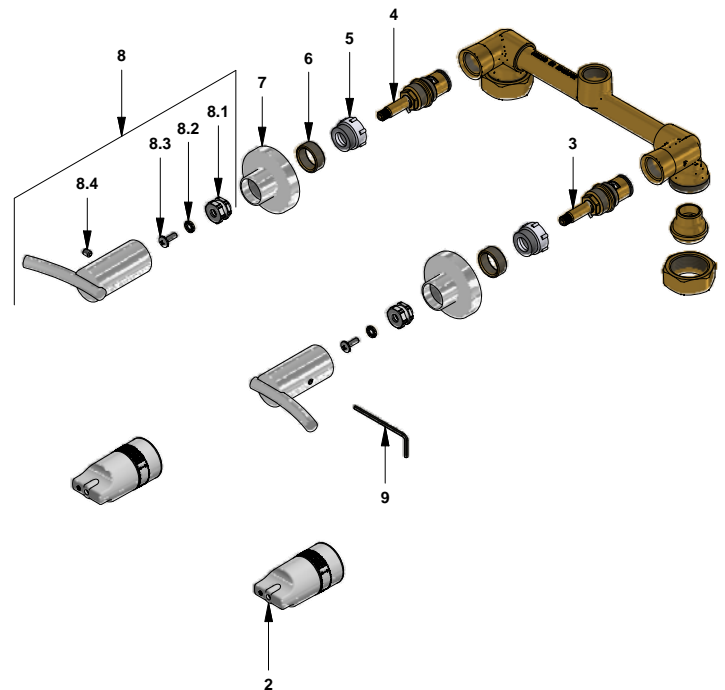

COD.: **ACABADO:**

CR Cromo

Incluye:

LISTA DE REPUESTOS

#	CÓDIGO	DESCRIPCIÓN
1	120.39.1.01	Ducha Libby completa
1.1	120.39.13	Roseta
1.2	119.12.34	Filtro
1.3	120.85.27.0	Restrictor de caudal a 9.5 l/min
1.4	120.39.1.0	Cabeza de ducha
1.4.1	120.42.4	Buje porta glóbulo
1.4.2	415.14	O´ring D.I:17.8; W:3.1
2	103.41.7i.03 RA	Protección plástica impresa
3	103.71.27i.0E	Cabeza alta tipo E rotación izquierda
4	103.71.27D.0E	Cabeza alta tipo E rotación derecha
5	103.63.18.2E	Porta roseta
6	103.15.18E	Porta roseta
7	103.39.13	Roseta
8	103.39.14.0.02	Manija Libby armada
8.1	103.39.8A	Inserto
8.2	103.42.24a	Arandela de seguridad
8.3	103.49.32 Ai	Tornillo cabeza tanque W5/32"
8.4	103.39.20	Prisionero M5 x 6
9	106.19	Llave hexagonal "Allen" B.LL.:2.5