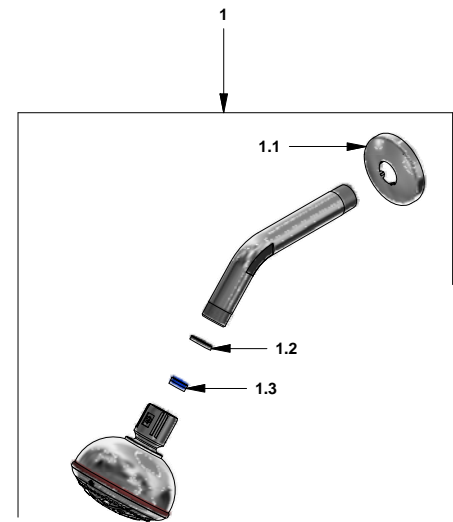

**COD.:** **ACABADO:**

CR Cromo

Incluye:

### LISTA DE REPUESTOS

#	CÓDIGO	DESCRIPCIÓN
1	120.11.0	Ducha autolimpiante de cinco funciones
1.1	120.10.3.I	Roseta
1.2	119.12.34	Filtro
1.3	120.85.27.0	Restrictor de caudal a 9.5 l/min
2	103.41.7V.03 RA	Protección plástica impresa
3	103.71.27D.0E	Cabeza alta tipo E rotación derecha
4	103.16.18.1	Cubretornillo
5	103.16.13	Roseta
6	103.16.14.02	Manija armada
6.1	103.49.32 Ai	Tornillo cabeza tanque W5/32"
6.2	103.16.12	Porta tapa para manija
6.3	103.16.17	Tapa para manija