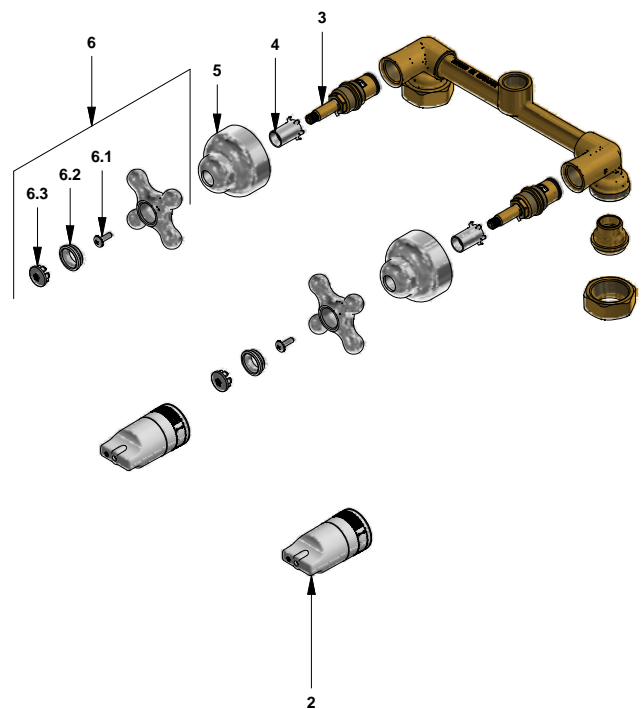

**COD.:** **ACABADO:**

CR Cromo

Incluye:

### LISTA DE REPUESTOS

#	CÓDIGO	DESCRIPCIÓN
1	120.11.0	Ducha autolimpiante de cinco funciones
1.1	120.10.3.I	Roseta
1.2	119.12.34	Filtro
1.3	120.85.27.0	Restrictor de caudal a 9.5 l/min
2	103.41.7V.03 RA	Protección plástica impresa
3	103.71.27D.0E	Cabeza alta tipo E rotación derecha
4	103.16.18.1	Cubretornillo
5	103.16.13	Roseta
6	103.16.14.02	Manija armada
6.1	103.49.32 Ai	Tornillo cabeza tanque W5/32"
6.2	103.16.12	Porta tapa para manija
6.3	103.16.17	Tapa para manija