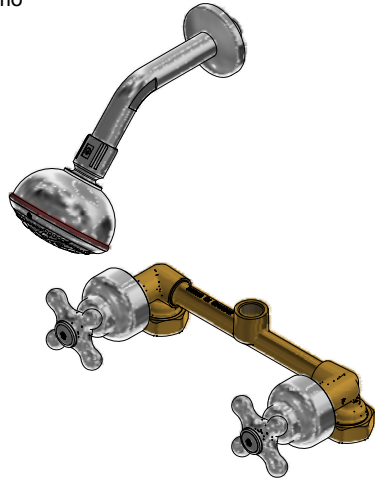

**COD.:** **ACABADO:**

CR Cromo

Incluye:

### LISTA DE REPUESTOS

#	CÓDIGO	DESCRIPCIÓN
1	120.11.0	Ducha autolimpiante de cinco funciones
1.1	120.10.3.I	Roseta
1.2	119.12.34	Filtro
1.3	120.85.27.0	Restrictor de caudal a 9.5 l/min
2	103.41.7V.03 RA	Protección plástica impresa
3	103.71.27D.0E	Cabeza alta tipo E rotación derecha
4	103.16.18.1	Cubretornillo
5	103.16.13	Roseta
6	103.16.14.02	Manija armada
6.1	103.49.32 Ai	Tornillo cabeza tanque W5/32"
6.2	103.16.12	Porta tapa para manija
6.3	103.16.17	Tapa para manija