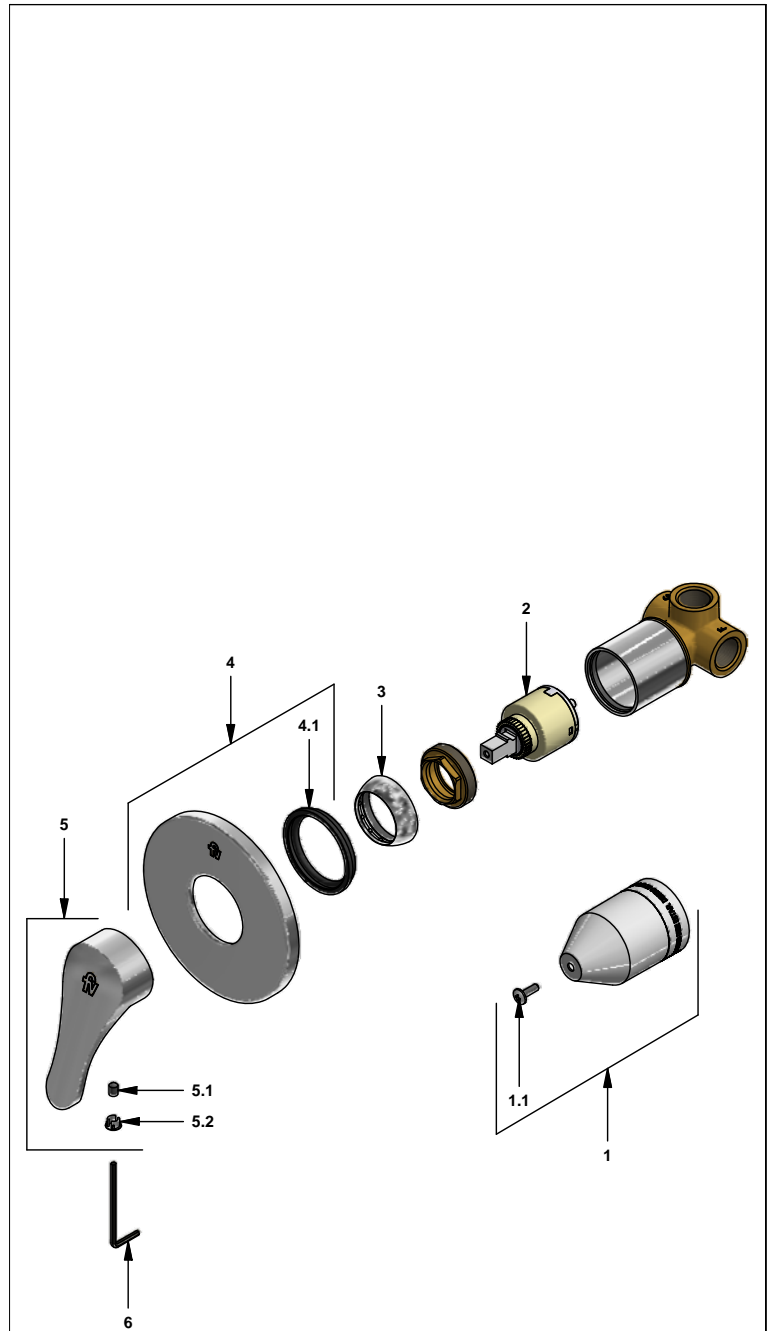

Juego mezclador monocomando para ducha

Código: **E108.05/B3**

Línea: **Flow (B3)**

COD.: **ACABADO:**

CR Cromo

Incluye: • No incluye regadera

LISTA DE REPUESTOS

#	CÓDIGO	DESCRIPCIÓN
1	106.B1.26.02	Proteccion plástica completa
1.1	103.49.32 Ai	Tornillo cabeza tanque W5/32"
2	182.14.25.0	Cartucho cerámico monocomando
3	181.B1.7	Capuchón
4	108.39.13.0	Roseta
4.1	108.B1.8	Empaque
5	423.B3.14.0	Manija Flow completa
5.1	181.B1.13	Prisionero M5x0,8
5.2	182.B1.19	Tapón para manija
6	106.19	Llave hexagonal "Allen" B.LL:2.5