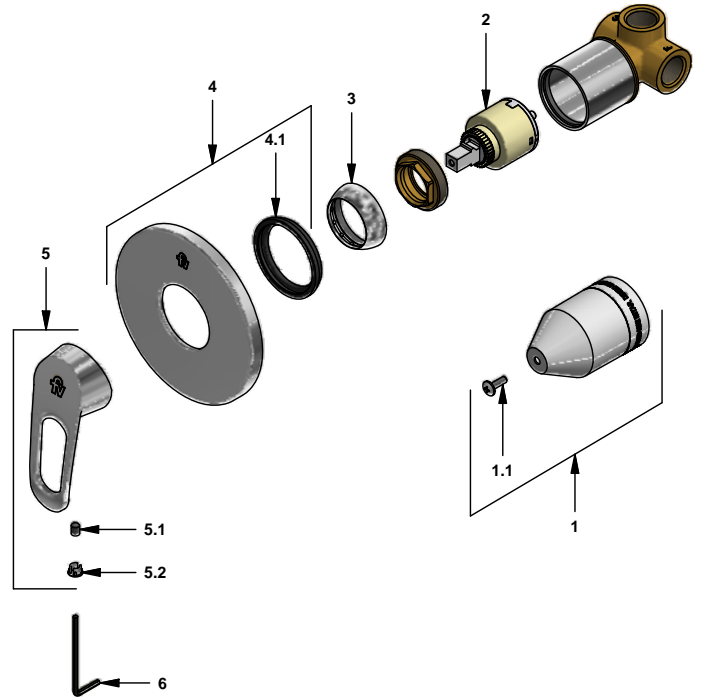

Juego mezclador monocomando para ducha

Código: **E108.05/B1**

Línea: **Arizona (B1)**

COD.: **ACABADO:**

CR Cromo

Incluye: • No incluye regadera

LISTA DE REPUESTOS

#	CÓDIGO	DESCRIPCIÓN
1	106.B1.26.02	Proteccion plástica completa
1.1	103.49.32 Ai	Tornillo cabeza tanque W5/32"
2	182.14.25.0	Cartucho cerámico monocomando
3	181.B1.7	Capuchón
4	108.39.13.0	Roseta
4.1	108.B1.8	Empaque
5	411.B1.14.0	Manija Arizona completa
5.1	181.B1.13	Prisionero M5x0,8
5.2	182.B1.19	Tapón para manija
6	106.19	Llave hexagonal "Allen" B.LL:2,5