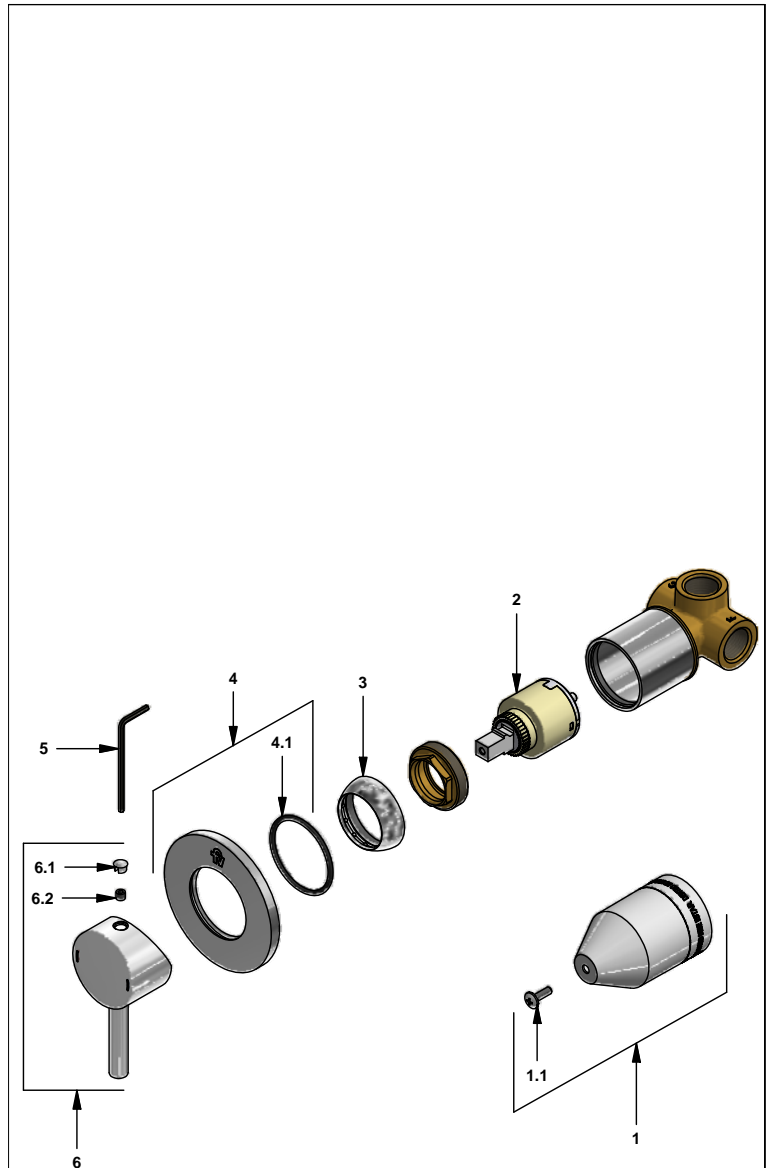

Juego mezclador monocomando para ducha

Código: **E108.05/06**

Línea: **Scala Lever (06)**

COD.: **ACABADO:**

CR Cromo

Incluye: • No incluye regadera

LISTA DE REPUESTOS

#	CÓDIGO	DESCRIPCIÓN
1	106.B1.26.02	Proteccion plástica completa
1.1	103.49.32 Ai	Tornillo cabeza tanque W5/32"
2	182.14.25.0	Cartucho cerámico monocomando
3	181.B1.7	Capuchón
4	108.06.13A.02	Roseta armada
4.1	201.26.9CN	O'ring D.I.:40.94; W:2.62
5	106.19	Llave hexagonal "Allen" B.LL.:2.5
6	181.06.14E.0	Manija Scala Lever completa
6.1	181.39.16	Tapón
6.2	181.39.13	Prisionero M5x0,8