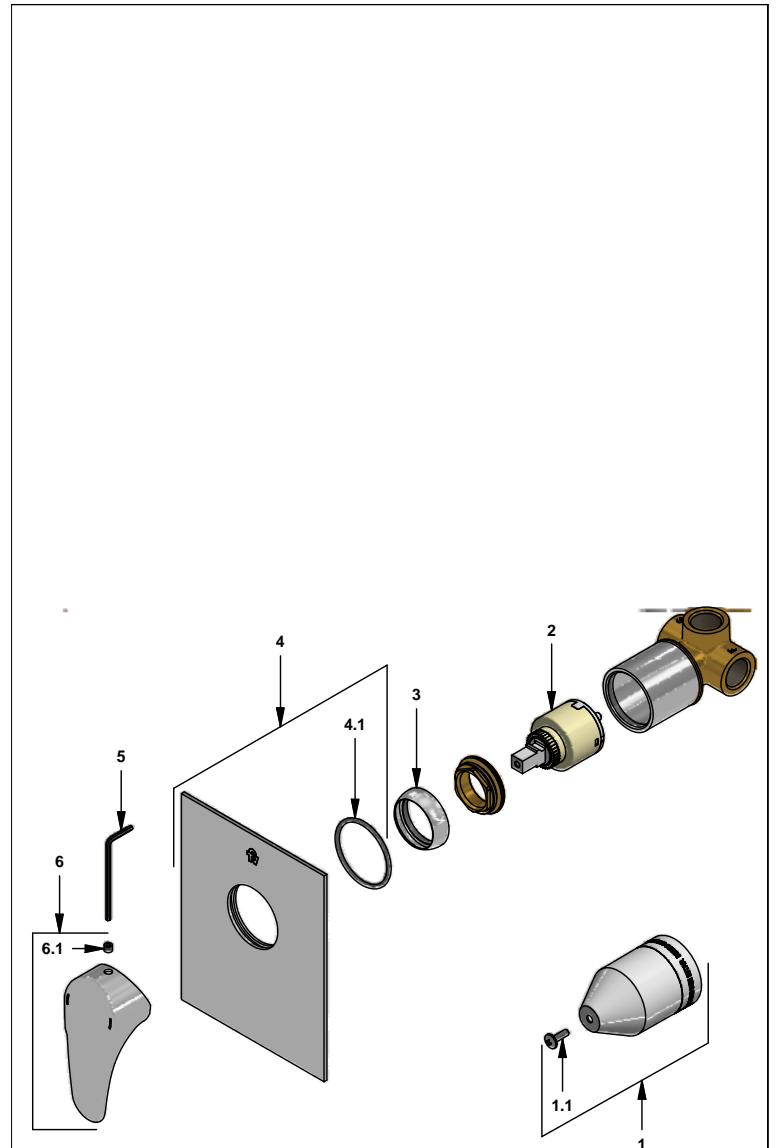

Juego mezclador monocomando para ducha

Código: **E108.01.05/L5**

Línea: **Iguazú (L5)**

COD.: **ACABADO:**

CR Cromo

Incluye: • Placa cuadrada

LISTA DE REPUESTOS

#	CÓDIGO	DESCRIPCIÓN
1	106.B1.26.02	Proteccion plástica completa
1.1	103.49.32 Ai	Tornillo cabeza tanque W5/32"
2	182.14.25.0	Cartucho cerámico monocomando
3	181.L5.7	Capuchón
4	108.39.42E.01	Roseta completa
4.1	201.26.9CN	O'ring D.I.:40.94; W:2.62
5	106.19	Llave hexagonal "Allen" B.LL.:2.5
6	181.L5.14A.0	Manija Iguazu completa
6.1	181.39.13	Prisionero M5x0,8