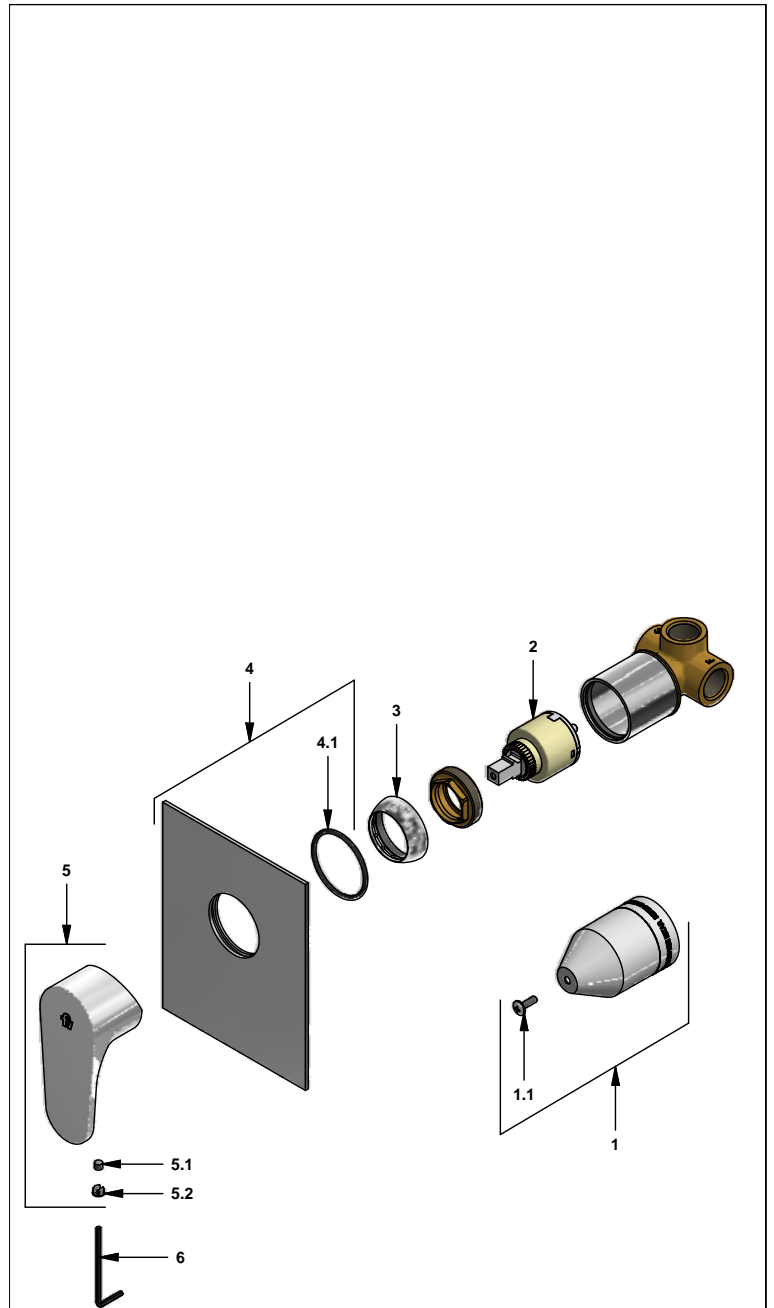

Juego mezclador monocomando para ducha

Código: **E108.01.05/D3**

Línea: **Dalia (D3)**

COD.: **ACABADO:**

CR Cromo

Incluye:

- Placa cuadrada
- No incluye regadera

LISTA DE REPUESTOS

#	CÓDIGO	DESCRIPCIÓN
1	106.B1.26.02	Proteccion plástica completa
1.1	103.49.32 Ai	Tornillo cabeza tanque W5/32"
2	182.14.25.0	Cartucho cerámico monocomando
3	181.B1.7	Capuchón
4	108.D3.42E.01	Roseta completa
4.1	201.26.9CN	O'ring D.I:40.94; W:2.62
5	181.D3.14.0	Manija Dalia completa
5.1	181.39.13	Prisionero M5x0,8
5.2	182.D3.19	Tapón para manija
6	106.19	Llave hexagonal "Allen" B.LL:2,5