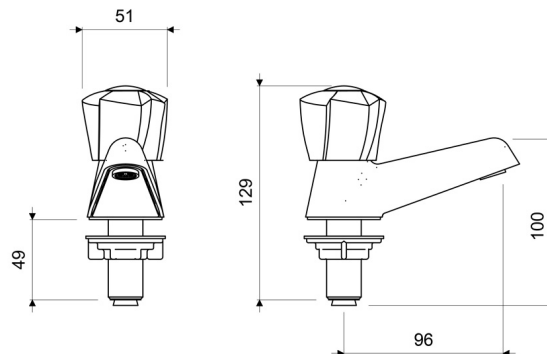

Gama
HOGAR

GRIFERIA

Llave para lavabo EURO STYLE

C2230/29

C2230/29

LAS MEDIDAS SE ENCIENTRAN EN MILIMETROS

ACABADOS

Cromo

CARACTERÍSTICAS FÍSICAS

Garantía

Econsumo
8.3 litros/min

Calidad

Durabilidad
Grifería

Recubrimiento

DESCRIPCIÓN

- Cuerpo central de la llave fabricado en resinas plásticas de alta resistencia y duración.
- Manija fabricada en ABS.
- Sistema de cierre de válvula.
- Incluye un corta-chorro para mejorar el direccionamiento del flujo de agua.
- Recomendada para lavabos de pared o de pedestal.