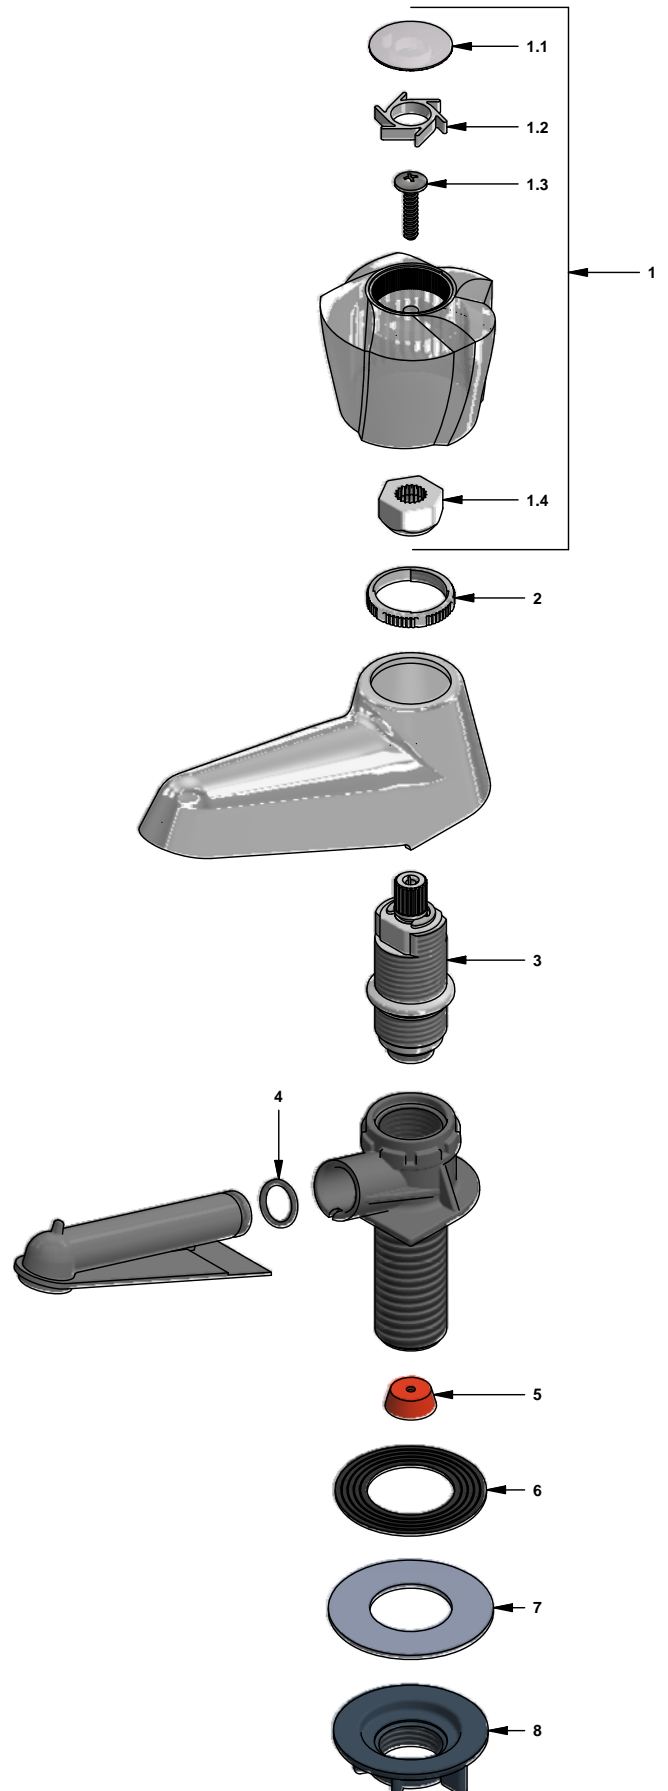

# Llave para lavabo

Código: **C2230/29**

Línea: **Euro Style (29)**

**COD.:** **ACABADO:**

CR Cromo

Incluye:

## LISTA DE REPUESTOS

#	CÓDIGO	DESCRIPCIÓN
1	103.29.14CN.02	Manija Eurostyle armada
1.1	103.71.17E	Tapa manija
1.2	103.71.23	Porta letra
1.3	103.49.35 Ai	Tornillo W5/32" cabeza tanque
1.4	101.26.8CN	Inserto cambiable
2	223.6CN	Tuerca llave individual sencilla
3	201.29.27CN.03 RA	Cabeza 29 baja armada
4	226.26.4CN	O´ring D.I.:10.82; W:1.78
5	221.71.37CN	Restrictor de caudal
6	220.34	Empaque
7	417.26.22CN	Arandela plástica
8	520.6CN	Contratuerca G½ x14