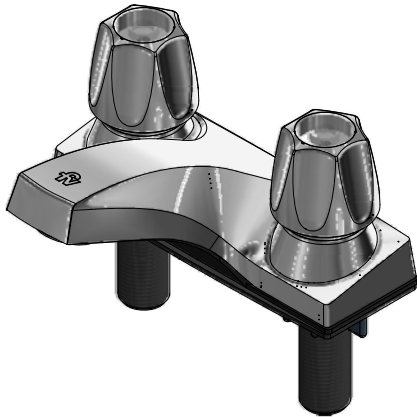

# Juego centerset 4" para lavabo

Código: **C1900/71**

Línea: **Capri (71)**

**COD.:** **ACABADO:**

CR Cromo

Incluye:

## LISTA DE REPUESTOS

#	CÓDIGO	DESCRIPCIÓN
1	221.71.14T.02	Manija Capri armada
1.1	103.71.17E	Tapa manija
1.2	103.71.23	Porta letra
1.3	103.49.32 Ai	Tornillo cabeza tanque W5/32"
1.4	101.60.8c	Inserto cambiabile
2	186.26.7CN	Cubre cabeza
3	201.71.5D.0E	Cabeza baja tipo E rotación derecha
4	201.29.10CN	O' ring D.I.:7.52; W:2,62
5	201.26.6CN	O' ring D.I.: 12.42; W:1.78
6	190.02.35CN	Empaque
7	417.26.22CN	Arandela plástica
8	520.6CN	Contratuercas G½ x14
9	226.26.34CN	Reductor de caudal