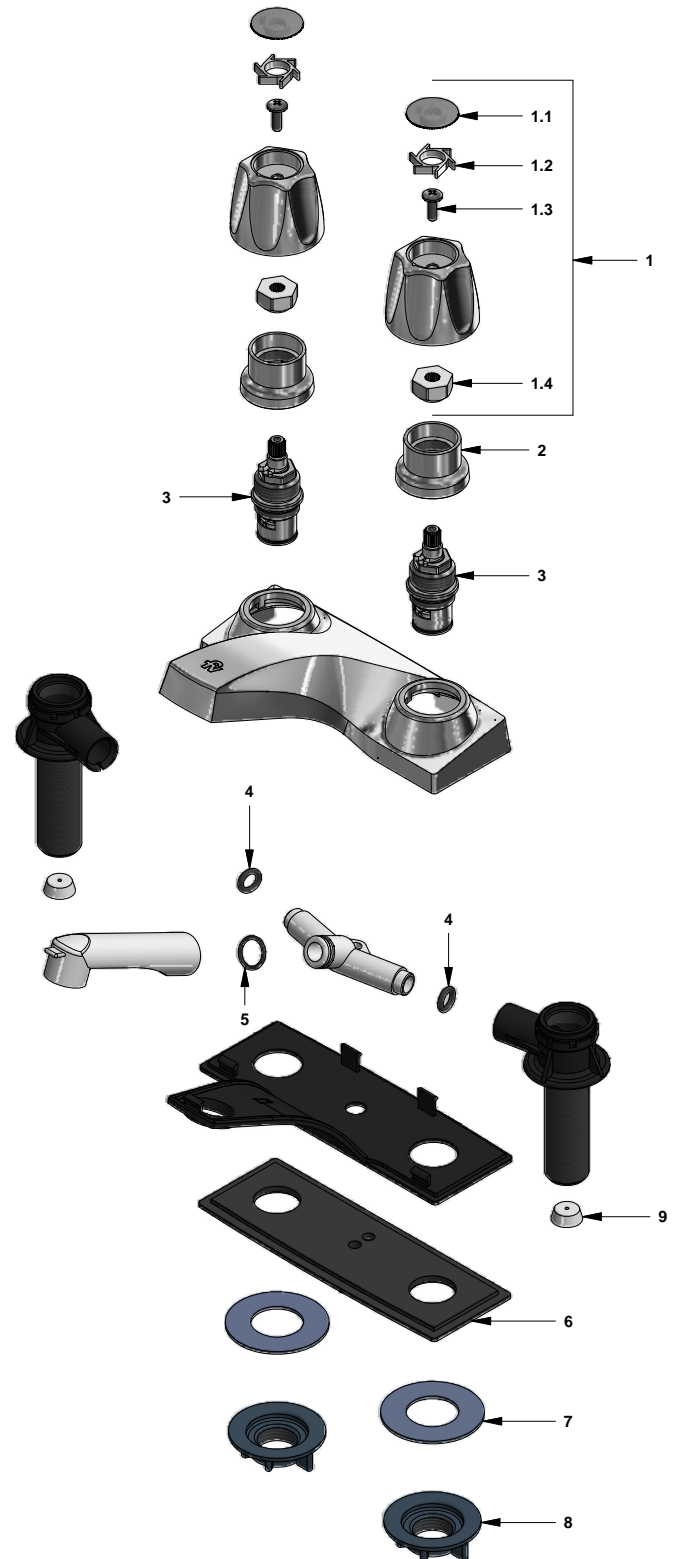

# Juego centerset 4" para lavabo

Código: **C1900/71**

Línea: **Capri (71)**

**COD.:** **ACABADO:**

CR Cromo

Incluye:

## LISTA DE REPUESTOS

#	CÓDIGO	DESCRIPCIÓN
1	221.71.14T.02	Manija Capri armada
1.1	103.71.17E	Tapa manija
1.2	103.71.23	Porta letra
1.3	103.49.32 Ai	Tornillo cabeza tanque W5/32"
1.4	101.60.8c	Inserto cambiabile
2	186.26.7CN	Cubre cabeza
3	201.71.5D.0E	Cabeza baja tipo E rotación derecha
4	201.29.10CN	O' ring D.I.:7.52; W:2,62
5	201.26.6CN	O' ring D.I.: 12.42; W:1.78
6	190.02.35CN	Empaque
7	417.26.22CN	Arandela plástica
8	520.6CN	Contratuercas G½ x14
9	226.26.34CN	Reductor de caudal