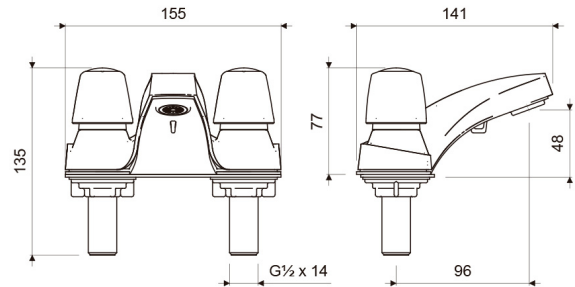

Gama
HOGAR

GRIFERIA

Juego Centerset 4" para Lavabo CAPRI

C1900/71

C1900/71

LAS MEDIDAS SE ENCUENTRAN EN: MILIMETROS

ACABADOS

Cromo

- Mezcladora fabricada en resinas plásticas de alta resistencia y duración.
- Manijas fabricadas en ABS cromado.
- Sistema de cierre de cartucho cerámico.
- Incluye corta-chorro para mejor direccionamiento del flujo de agua.
- Producto se despacha sin complementos de instalación.
- Recomendado para lavabos de pared, de pedestal o de empotrar.