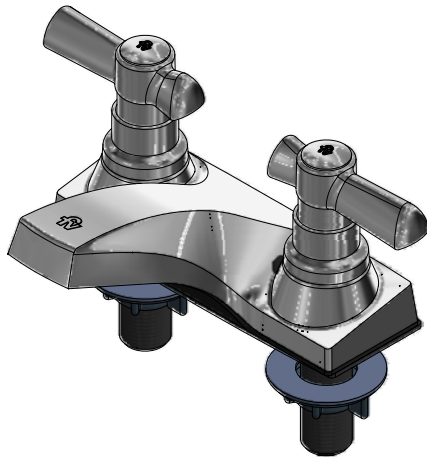

Juego center set 4" para lavabo

Código: **C1900/27L**

Línea: **Fiori Lever (27L)**

COD.: ACABADO:

CR Cromo

Incluye:

LISTA DE REPUESTOS

#	CÓDIGO	DESCRIPCIÓN
1	103.27L.14bCN.02	Manija Fiori Lever armada
1.1	103.26.15CN	Tapa para manija
1.2	103.49.32 Ai	Tornillo cabeza tanque W5/32"
1.3	103.24.8	Inserto resina acetal hexagonal
2	186.26.7CN	Cubre cabeza
3	201.71.51.0E	Cabeza baja tipo E rotación Izquierda
4	201.71.5D.0E	Cabeza baja tipo E rotación derecha
5	201.29.10CN	O' ring D.I:7.52; W:2,62
6	201.26.6CN	O' ring D.I: 12.42; W.1.78
7	190.02.35CN	Empaque
8	417.26.22CN	Arandela plástica
9	520.6CN	Contratuercas G½ x14
10	226.26.34CN	Reductor de caudal