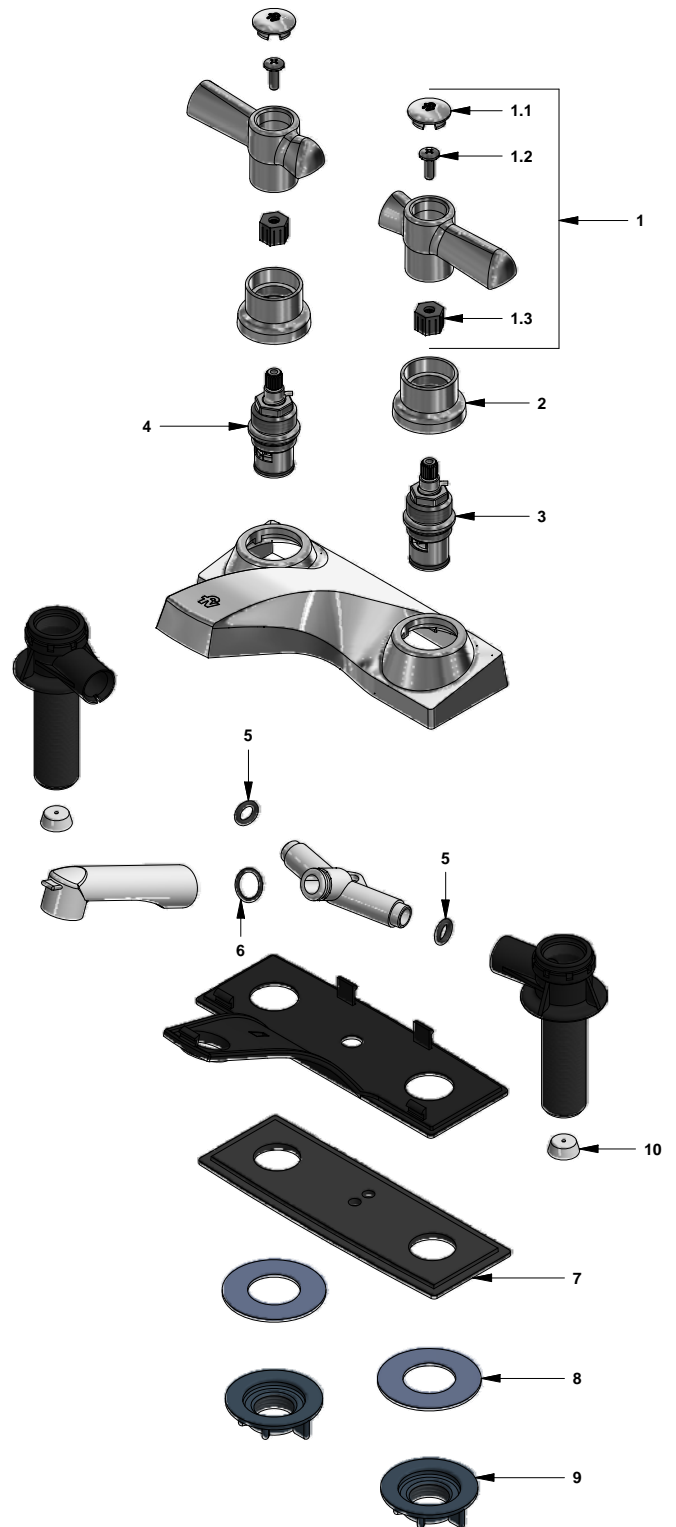

Juego center set 4" para lavabo

Código: **C1900/27L**

Línea: **Fiori Lever (27L)**

COD.: ACABADO:

CR Cromo

Incluye:

LISTA DE REPUESTOS

#	CÓDIGO	DESCRIPCIÓN
1	103.27L.14bCN.02	Manija Fiori Lever armada
1.1	103.26.15CN	Tapa para manija
1.2	103.49.32 Ai	Tornillo cabeza tanque W5/32"
1.3	103.24.8	Inserto resina acetal hexagonal
2	186.26.7CN	Cubre cabeza
3	201.71.51.0E	Cabeza baja tipo E rotación Izquierda
4	201.71.5D.0E	Cabeza baja tipo E rotación derecha
5	201.29.10CN	O' ring D.I:7.52; W:2,62
6	201.26.6CN	O' ring D.I: 12.42; W.1.78
7	190.02.35CN	Empaque
8	417.26.22CN	Arandela plástica
9	520.6CN	Contratuercas G½ x14
10	226.26.34CN	Reductor de caudal