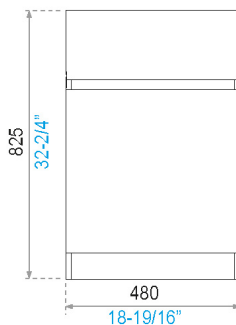

Gama
HOGAR

MUNDO SELECTO

Mueble para Lavarropa Aqua 48x60

AQUA-MBP48

■ milímetros ■ pulgadas

COLORES DISPONIBLES

BL

Bianco

CARACTERÍSTICAS FÍSICAS

Producto nuevo

Listo para armar

Resistente a la humedad

Calidad

Garantía

DESCRIPCIÓN

- Diseño al piso.
- Para lavandería Aqua 48 x 60 cm (FR0002-BL).
- Con repisa interna ajustable.
- Puertas abatibles.
- Apertura sin tiradera.
- Mueble RTA - listo para armar.

EVALUACIÓN DIMENSIONAL

Peso referencial	20,35 kg
------------------	----------

Centro de Atención al Usuario: **FV Responde**

www.fvandina.com

ECUADOR
1-800 FV FV FV
fvresponde@fvecuador.com

CENTRO AMÉRICA
info.cea@grupofv.com