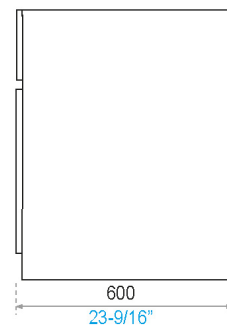

Gama
HOGAR

MUNDO SELECTO

Mueble para Lavarropa Aqua 48x60

AQUA-MBP48

■ milímetros ■ pulgadas

COLORES DISPONIBLES

BL

Bianco

CARACTERÍSTICAS FÍSICAS

Producto nuevo

Listo para armar

Resistente a la humedad

Calidad

Garantía

DESCRIPCIÓN

- Diseño al piso.
- Para lavandería Aqua 48 x 60 cm (FR0002-BL).
- Con repisa interna ajustable.
- Puertas abatibles.
- Apertura sin tiradera.
- Mueble RTA - listo para armar.

EVALUACIÓN DIMENSIONAL

Peso referencial	20,35 kg
------------------	----------

Centro de Atención al Usuario: **FV Responde**

www.fvandina.com

ECUADOR
1-800 FV FV FV
fvresponde@fvecuador.com

CENTRO AMÉRICA
info.cea@grupofv.com