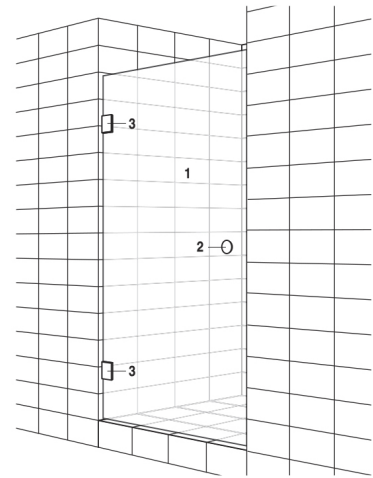

# GRIFERIA PUERTA DE BAÑO P/DUCHA 6MM/8MM 913

- 1 Panel de vidrio
- 2 Tiradera
- 3 Bisagras

## EVALUACIÓN DIMENSIONAL

Cód. 913	
	Lado A
Altura Mínima	1,40 m
Altura Máxima 6 mm	1,90 m
Altura Máxima 8 mm	1,90 m
Ancho Mínimo	0,60 m
Ancho Máximo 6 mm	0,75 m
Ancho Máximo 8 mm	0,75 m
Altura Puerta Máxima	1,90 m