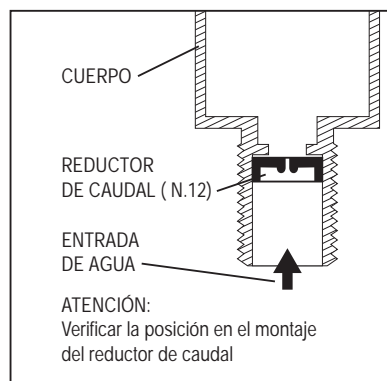

0361 CR

PRESSMATIC LIVIANA DE MESA PARA LAVABO

COD.: _____ ACABADO: _____
CR: Cromo

LINEA: **PRESSMATIC**

LISTA DE REPUESTOS:

Nº	Cod.	Descripción
1	360.16 RB	Botón D.34.5
2	17991600	Resorte
3	17991800	Kit de empaques
4	17991900	Kit retenedor empaque
5	361.30.0 RD	Asiento de resina acetal (Ø) 26
6	00071600	Eje completo y arandela
7	360.20.0 RB	Sello del pistón
8	360.25.0 RB	Cartucho Completo
9	361.26 RD	Cilindro plástico liviana
10	00013709	Corta chorro
11	520.6CN	Contratuercas 1/2" de ABS
12	360.3	Restrictor de Caudal