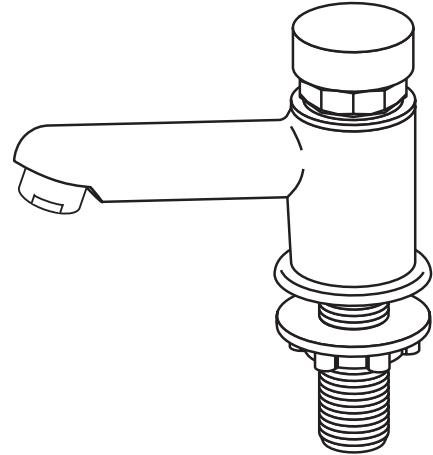

0361 CR

PRESSMATIC LIVIANA DE MESA PARA LAVABO

COD.: _____ ACABADO: _____
CR: Cromo

LINEA: **PRESSMATIC**

LISTA DE REPUESTOS:

Nº	Cod.	Descripción
1	360.16 RB	Botón D.34.5
2	17991600	Resorte
3	17991800	Kit de empaques
4	17991900	Kit retenedor empaque
5	361.30.0 RD	Asiento de resina acetal (Ø) 26
6	00071600	Eje completo y arandela
7	360.20.0 RB	Sello del pistón
8	360.25.0 RB	Cartucho Completo
9	361.26 RD	Cilindro plástico liviana
10	00013709	Corta chorro
11	520.6CN	Contratuercas 1/2" de ABS
12	360.3	Restrictor de Caudal