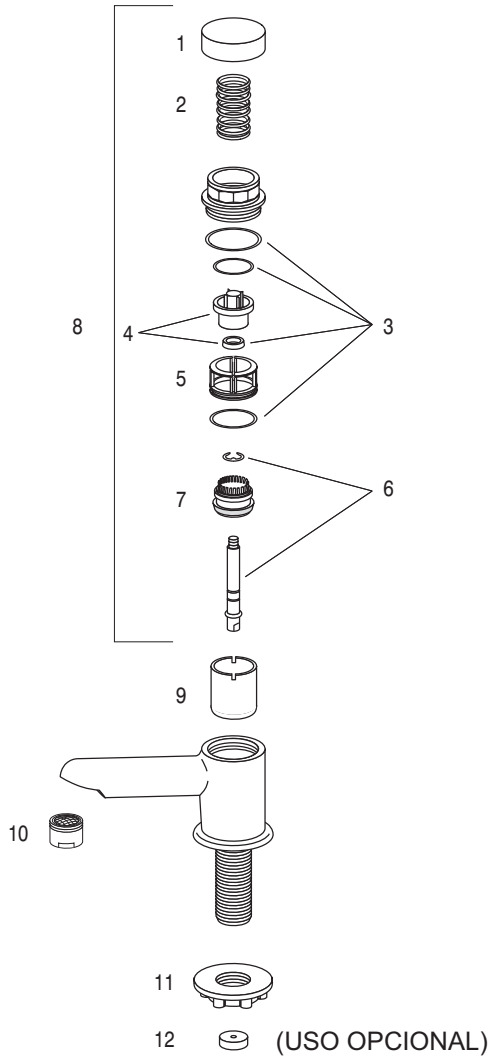

0361 CR

PRESSMATIC LIVIANA DE MESA PARA LAVABO

COD.: _____ ACABADO: _____
CR: Cromo

LINEA: **PRESSMATIC**

LISTA DE REPUESTOS:

Nº	Cod.	Descripción
1	360.16 RB	Botón D.34.5
2	17991600	Resorte
3	17991800	Kit de empaques
4	17991900	Kit retenedor empaque
5	361.30.0 RD	Asiento de resina acetal (Ø) 26
6	00071600	Eje completo y arandela
7	360.20.0 RB	Sello del pistón
8	360.25.0 RB	Cartucho Completo
9	361.26 RD	Cilindro plástico liviana
10	00013709	Corta chorro
11	520.6CN	Contratuercas 1/2" de ABS
12	360.3	Restrictor de Caudal