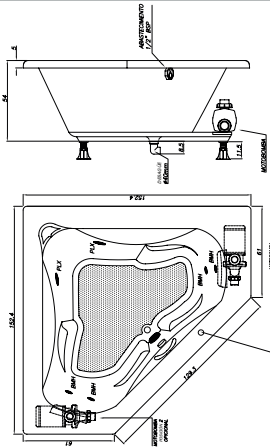

PRODUCTO

DIMENSIONES

CÓDIGO / DESCRIPCIÓN

P.V.P.

**AP152152G2**  
**ÁPIA G2**

**\$ 861,00**

- Material de acabado: Acrílico.
- Color: Blanco.
- Medidas: 152 x 152 cm.
- Peso sin agua: 56 Kg.
- Volúmen: 330 litros.
- Jets direccionables BMH: 4
- Jets ajustables de alto caudal PLX: 2
- Potencia de bomba: 0,37 cv (sin calentador)
- Tensión: 110/220 V.
- Capacidad: 2 personas
- Almohadillas: 2
- Sistema de drenaje: Pop-up.

**97100309**  
**LAVANDERÍA PERFECTA**

**\$ 68,25**

- Material de acabado: Porcelana sanitaria.
- Color: Blanco.
- Medidas: 47 x 55 cm.
- Volúmen: 21 litros.
- Instalación a la pared con pernos de anclaje.
- Incluye pernos de anclaje.
- No tiene flauta.
- No incluye desagüe.