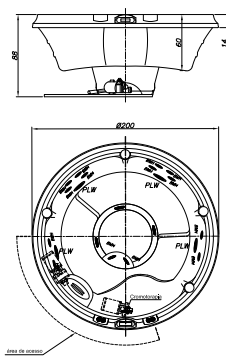

PRODUCTO

DIMENSIONES

CÓDIGO / DESCRIPCIÓN

P.V.P.