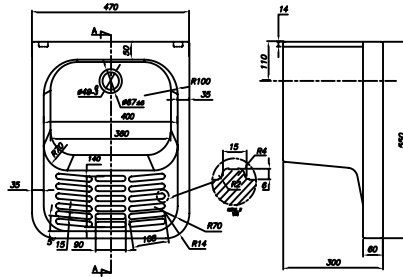

PRODUCTO

DIMENSIONES

CÓDIGO / DESCRIPCIÓN

P.V.P.

**AP152152G2**  
**ÁPIA G2**

**\$ 861,00**

- Material de acabado: Acrílico.
- Color: Blanco.
- Medidas: 152 x 152 cm.
- Peso sin agua: 56 Kg.
- Volúmen: 330 litros.
- Jets direccionables BMH: 4
- Jets ajustables de alto caudal PLX: 2
- Potencia de bomba: 0,37 cv (sin calentador)
- Tensión: 110/220 V.
- Capacidad: 2 personas
- Almohadillas: 2
- Sistema de drenaje: Pop-up.