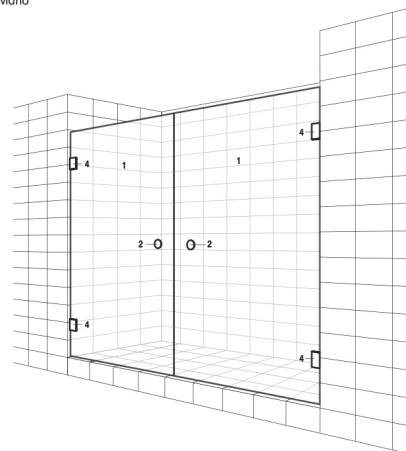

Gama
HOGAR

GRIFERIA

DOBLE PUERTA PARA DUCHA 6MM/8MM

915

- 1 panel de vidrio
- 2 tiradera
- 3 bisagras

ACABADOS

Image not found or type unknown

Transparente

CARACTERÍSTICAS FÍSICAS

Venta en Salas

Garantía

Calidad

DESCRIPCIÓN

Características:

- Fabricada en vidrio templado de 6 u 8 mm.
- Estructura Aluminio cromo.
- Herrajes y mecanismos abatibles.
- Recomendado para áreas pequeñas.

EVALUACIÓN DIMENSIONAL

Cód. 915		
	Lado A	Lado B
Altura Mínima	1,40 m	1,40 m
Altura Máxima 6 mm	1,90 m	1,90 m
Altura Máxima 8 mm	1,90 m	1,90 m
Ancho Mínimo	0,60 m	0,60 m
Ancho Máximo 6 mm	0,75 m	0,75 m
Ancho Máximo 8 mm	0,75 m	0,75 m
Altura Puerta Máxima	1,90 m	1,90 m